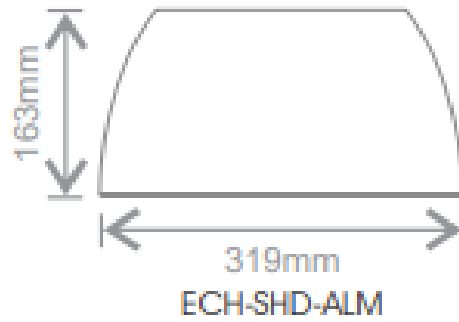

Echo Mini Shade

08820 ECH-SHD-ALM

Overview

Aluminium opaque shade for Echo

Mini high bay luminaire

General Information

Materials Aluminium

Tel: 01635 523 713

Email: sales@kosnic.com

Kosnic.com