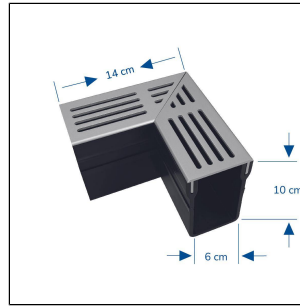

# U-DRAIN PRO X

Innen- und Außenecke (Rinne und Abdeckung) für Entwässerungsrinne U-DRAIN PRO 65/105

Gültig ab: 01.06.2025

## TECHNISCHE MAßE UND PRODUKTVARIANTEN

Grundmaterial	[Aluminium],[PVC]
Oberfläche	[eloxiert]
Farbe	silber, schwarz
Höhe	50 mm, 100 mm
Breite	60 mm, 100 mm
Abmessung	190 x 190 mm, 140 x 140 mm

## PRODUKTVARIANTEN

Referenz	Höhe	Oberfläche	Farbe
UDP 5033-100-X	50 mm	eloxiert	schwarz
UDP 50-100-X	50 mm	eloxiert	silber
UDP 10033-65-X	100 mm	eloxiert	schwarz
UDP 100-65-X	100 mm	eloxiert	silber

Hinweis: Aus technischen Gründen sind Toleranzen beim Farbausfall der Materialien und des Drucks möglich. Alle Angaben erfolgen nach bestem Wissen und Gewissen. Eine Gewährleistung kann daraus nicht abgeleitet werden. Technische Änderungen, die dem Fortschritt dienen, bzw. fertigungstechnisch bedingt sind, behalten wir uns vor.