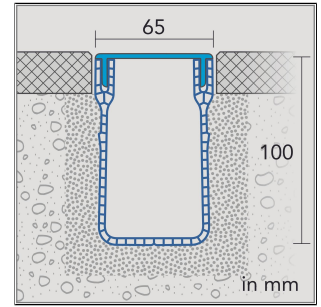

# U-DRAIN PRO X

Innen- und Außenecke (Rinne und Abdeckung) für Entwässerungsrinne U-DRAIN PRO 65/105

Gültig ab: 01.06.2025

## TECHNISCHE MAßE UND PRODUKTVARIANTEN

Grundmaterial	[Aluminium],[PVC]
Oberfläche	[eloxiert]
Farbe	silber, schwarz
Höhe	50 mm, 100 mm
Breite	60 mm, 100 mm
Abmessung	190 x 190 mm, 140 x 140 mm

## PRODUKTVARIANTEN

Referenz	Höhe	Oberfläche	Farbe
UDP 5033-100-X	50 mm	eloxiert	schwarz
UDP 50-100-X	50 mm	eloxiert	silber
UDP 10033-65-X	100 mm	eloxiert	schwarz
UDP 100-65-X	100 mm	eloxiert	silber

Hinweis: Aus technischen Gründen sind Toleranzen beim Farbausfall der Materialien und des Drucks möglich. Alle Angaben erfolgen nach bestem Wissen und Gewissen. Eine Gewährleistung kann daraus nicht abgeleitet werden. Technische Änderungen, die dem Fortschritt dienen, bzw. fertigungstechnisch bedingt sind, behalten wir uns vor.