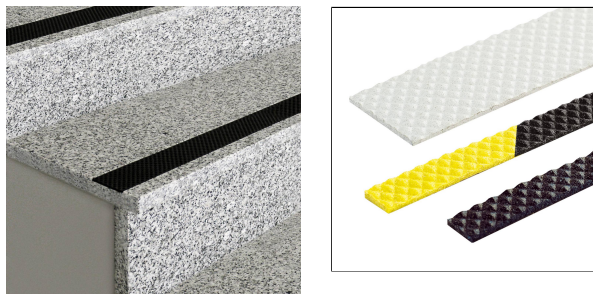

DIAMONDTRED

Suplemento de seguridad antideslizante

Suplemento de seguridad antideslizante con categoría de antideslizamiento R10/V6

MANTENIMIENTO

El PVC no requiere cuidados especiales. Si es necesario, se puede limpiar fácilmente con agua limpia y clara añadiendo unas gotas de detergente.

Para todos los escalones en zonas de interior y exterior

DIMENSIONES TÉCNICAS Y VARIANTES DEL PRODUCTO

Material	[PVC]
Superficie	[antideslizante]
Color	safety white, neutral black, charcoal grey, light grey, rich brown, putty, mid grey, lumitred, chevron safety yellow
Longitud	2.500 cm, 250 cm
Ancho	13 mm, 37 mm, 43 mm
Espesor mm	3 mm