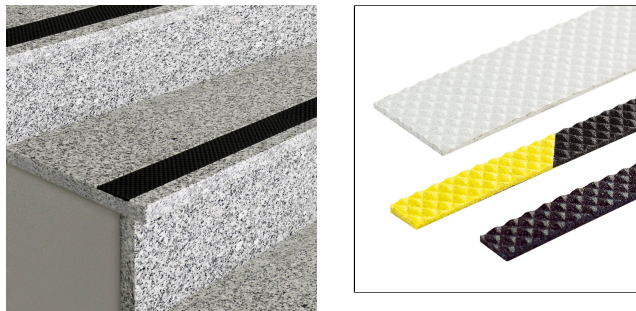

DIAMONDTRED

Inserto di sicurezza antiscivolo

Inserto di sicurezza antiscivolo con antiscivolo classe di resistenza R10/V6

DIMENSIONI TECNICHE E VARIANTI DEL PRODOTTO

Materiale	[PVC]
Superficie	[antiscivolo]
Colore	safety white, neutral black, charcoal grey, light grey, rich brown, putty, mid grey, lumitred, chevron safety yellow
Lunghezza	2.500 cm, 250 cm
Larghezza in mm	13 mm, 37 mm, 43 mm
Spessore materiale	3 mm