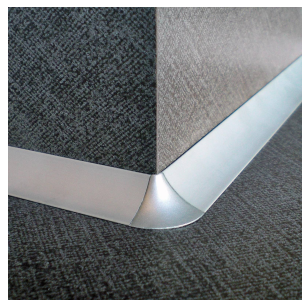

## Ángulo exterior para perfil de unión de pared/suelo de aluminio

Ángulo exterior para perfil de unión de pared/suelo de aluminio.

### DIMENSIONES TÉCNICAS Y VARIANTES DEL PRODUCTO

Material	[Metal fundido a presión]
Superficie	[anodizado de alto brillo], [lacado], [anodizado]
Color	plateado, blanco, titanio
Ancho visible	12 mm, 16 mm, 22 mm
Altura	9 mm, 18 mm, 11,5 mm

### VARIANTES

Referencia	Altura	Superficie	Color
TCA 1262-X/2	9 mm	anodizado de alto brillo	plateado
TCAE 120-X/2	9 mm	anodizado	plateado
TCAE 120-T-X/2	9 mm	anodizado	titanio
TCAC 1230-X/2	9 mm	lacado	blanco
TCA 2262-X/2	18 mm	anodizado de alto brillo	plateado
TCAE 220-X/2	18 mm	anodizado	plateado
TCAE 220-T-X/2	18 mm	anodizado	titanio
TCAC 2230-X/2	18 mm	lacado	blanco
TCA 1662-X/2	11,5 mm	anodizado de alto brillo	plateado
TCAE 160-X/2	11,5 mm	anodizado	plateado
TCAE 160-T-X/2	11,5 mm	anodizado	titanio