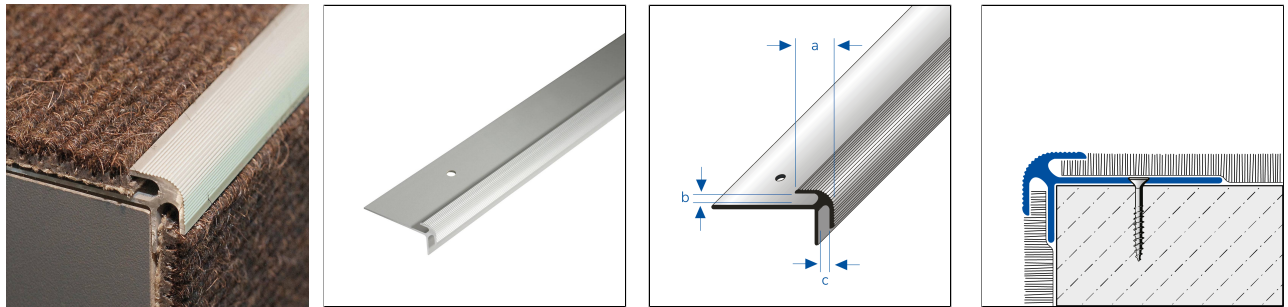

TEKA Step TA

Treppenstufen-Einschubprofil mit rutschhemmender Oberfläche aus Aluminium

TECHNISCHE MAßE UND PRODUKTVARIANTEN

Grundmaterial	Aluminium
Oberfläche	eloxiert
Farbe	satin silver, silber
Länge	300 cm
Sichtbreite (a)	9 mm, 12 mm
Höhe (b)	5 mm, 6 mm, 2,5 mm, 3,5 mm
Breite	38 mm, 42 mm, 45 mm

PRODUKTVARIANTEN

Ident	Höhe (b)	Oberfläche	Farbe	Länge
TAE TA 50/300	5 mm	eloxiert	silber	300 cm
TAE TA 60/300	6 mm	eloxiert	silber	300 cm
TAE TA 25/300	2,5 mm	eloxiert	satin silver	300 cm
TAE TA 35/300	3,5 mm	eloxiert	satin silver	300 cm