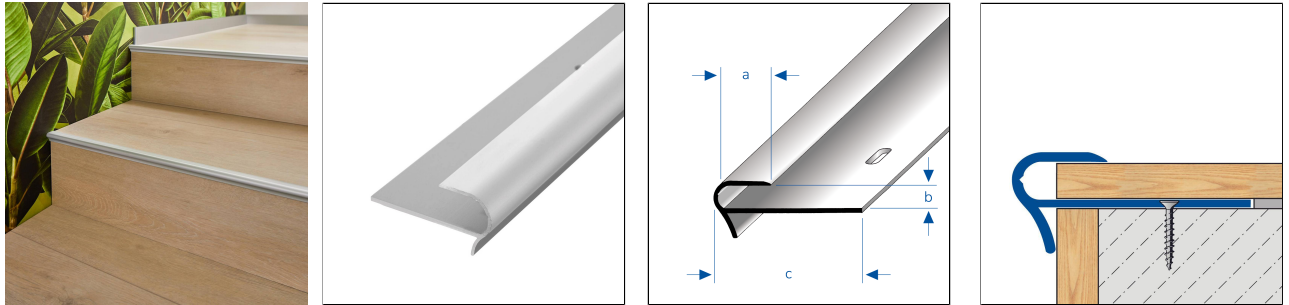

STEPFLOOR

Treppenstufen-Einschubprofil mit gerundeter Kante für Parkett/Laminat.

Gültig ab: 01.06.2025

TECHNISCHE MAßE UND PRODUKTVARIANTEN

Grundmaterial	[Aluminium]
Oberfläche	[eloxiert]
Farbe	silber
Länge	270 cm
Sichtbreite	20 mm, 25 mm
Höhe	8 mm, 14 mm
Breite	46 mm, 50 mm
Höhe bis	10 mm, 16 mm
Zusatzinformation	Einschubhöhe 14 - 16 mm, Einschubhöhe 8 - 10 mm

VERARBEITUNG

1. Das Profil auf den Untergrund legen und ausrichten.
2. Das Profil unter Verwendung ausreichend dimensionierter Dübel/Schrauben im Untergrund fixieren.

Hinweis: Aus technischen Gründen sind Toleranzen beim Farbausfall der Materialien und des Drucks möglich. Alle Angaben erfolgen nach bestem Wissen und Gewissen. Eine Gewährleistung kann daraus nicht abgeleitet werden. Technische Änderungen, die dem Fortschritt dienen, bzw. fertigungstechnisch bedingt sind, behalten wir uns vor.