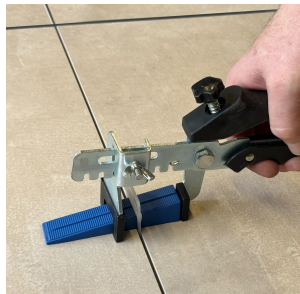

NIVOFIX

Sistema de nivelación para baldosas de gran formato

Set mit 100 Laschen, 100 Keilen und 1 Zange; Fliesenstärke
3-12 mm, Fugenbreite 1,5 mm

DIMENSIONES TÉCNICAS Y VARIANTES DEL PRODUCTO

| | |
|----------|-----------------|
| Material | [Polipropileno] |
| Color | azul |