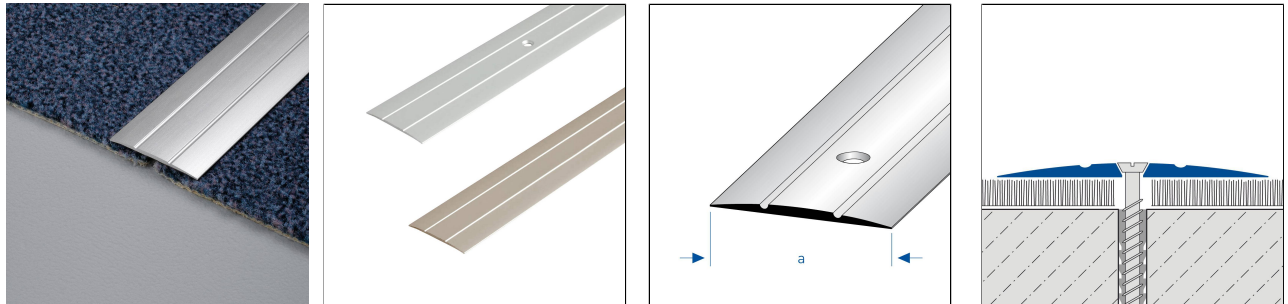

MAXIFLOOR

Extrabreites Übergangsprofil aus Aluminium

TECHNISCHE MAßE UND PRODUKTVARIANTEN

Grundmaterial	Aluminium
Oberfläche	eloxiert
Farbe	silber, champagne, titan
Länge	90 cm, 100 cm, 270 cm
Breite	38 mm

PRODUKTVARIANTEN

Ident	Oberfläche	Farbe	Länge
MXAE 3800-C/90	eloxiert	champagne	90 cm
MXAE 3800-C-SK/90	eloxiert	champagne	90 cm
MXAE 3800-C/100	eloxiert	champagne	100 cm
MXAE 3800-C-SK/100	eloxiert	champagne	100 cm
MXAE 3800-C/270	eloxiert	champagne	270 cm
MXAE 3800-C-SK/270	eloxiert	champagne	270 cm
MXAE 3800/90	eloxiert	silber	90 cm
MXAE 3800-SK/90	eloxiert	silber	90 cm
MXAE 3800/100	eloxiert	silber	100 cm
MXAE 3800-SK/100	eloxiert	silber	100 cm
MXAE 3800/270	eloxiert	silber	270 cm

MXAE 3800-SK/270	eloxiert	silber	270 cm
MXAE 3800-T/90	eloxiert	titan	90 cm
MXAE 3800-T-SK/90	eloxiert	titan	90 cm
MXAE 3800-T/100	eloxiert	titan	100 cm
MXAE 3800-T-SK/100	eloxiert	titan	100 cm
MXAE 3800-T/270	eloxiert	titan	270 cm
MXAE 3800-T-SK/270	eloxiert	titan	270 cm