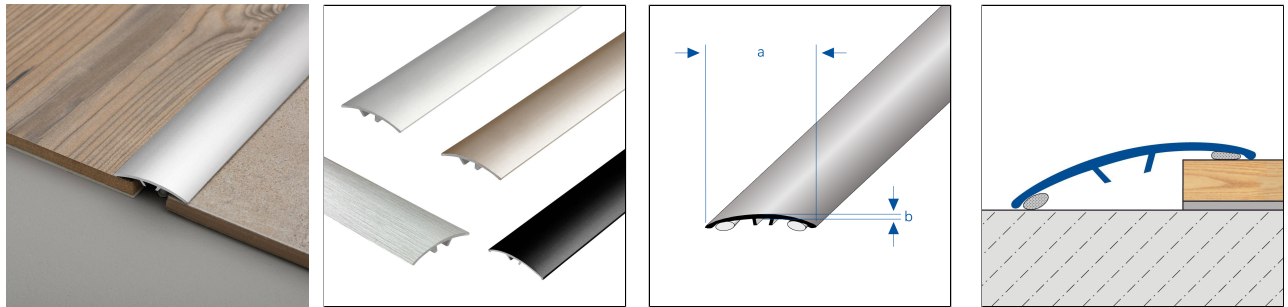

MULTIFLOOR TRANSITION

Übergangs- und Anpassungsprofil aus Aluminium ohne sichtbare Befestigung

TECHNISCHE MAßE UND PRODUKTVARIANTEN

Grundmaterial	Aluminium
Oberfläche	pulverbeschichtet, eloxiert, eloxiert, gebürstet, Holzdekor
Farbe	silber, champagne, titan, eiche rustikal, eiche antik, walnuss, eiche, buche, schwarz matt (RAL 9005)
Länge	90 cm, 93 cm, 100 cm, 270 cm
Höhe (b)	0 mm
Breite	30 mm, 40 mm
Höhe bis	9 mm, 14 mm

PRODUKTVARIANTEN

Ident	Höhe (b)	Oberfläche	Farbe	Länge
MFAE 3000-C/90	0 mm	eloxiert	champagne	90 cm
MFAE 3000-C-SK/90	0 mm	eloxiert	champagne	90 cm
MFAE 4000-C/90	0 mm	eloxiert	champagne	90 cm
MFAE 4000-C-SK/90	0 mm	eloxiert	champagne	90 cm
MFAE 3000-C/93	0 mm	eloxiert	champagne	93 cm
MFAE 3000-C-SK/93	0 mm	eloxiert	champagne	93 cm