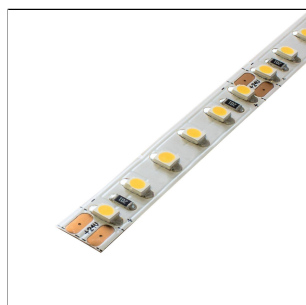

LED-Bande blanc chaud IP 20

Bande LED blanc chaud

DIMENSIONS TECHNIQUES ET VARIANTES DE PRODUITS

Longueur	250 cm, 500 cm
Largeur	8 mm
Information complémentaire	Livré avec câble de raccordement 180 cm et mini prise LED. 24 V/DC, 7,2 W/ml, 120 LED/ml, CRI > 90, divisible tous les 5 cm.

CARACTÉRISTIQUES

Bande LED blanc chaud 3000 K

Convient aux pièces à vivre (IP20)

Dimmable

avec câble de raccordement de 180 cm et mini-fiche LED

24 volts CC

7,2 watts/mètre linéaire

autocollant

Coupe possible tous les 5 cm au niveau des pastilles de soudure (bandes de cuivre)

Le LED-Stripee Emotion IP 66 ne peut pas être raccordé ou rallongé, car cela annulerait la classe de protection

POSE

Lorsque vous raccourcissez la bande, ne coupez qu'à l'endroit où se trouvent les pastilles de soudure (bandes de cuivre).

VARIANTES DE PRODUITS

Ident	Longueur
LEDS WW 20/250	250 cm
LEDS WW 20/500	500 cm

Remarque : pour des raisons techniques, des tolérances sont possibles en ce qui concerne la perte de couleur des matériaux et de l'impression.
Toutes les informations sont données en toute bonne foi. Aucune garantie ne peut en être déduite.
Nous nous réservons le droit de procéder à des modifications techniques dans l'intérêt du progrès ou pour des raisons techniques de fabrication.