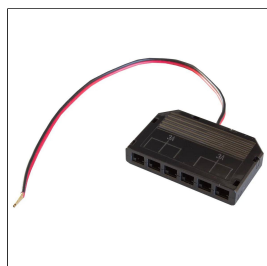

# LED Emotion

Caja de distribución de 6 vías con minienchufes para LED Emotion y LED blanco cálido

Caja de distribución mini jack de 6 vías

## DIMENSIONES TÉCNICAS Y VARIANTES DEL PRODUCTO

Material	[Plástico]
Color	negro
Longitud	5,5 cm
Altura	10 mm
Ancho	35 mm

## VARIANTES

Referencia	Altura	Color	Longitud
LED V 6	10 mm	negro	5,5 cm

11 April 2026 08:42 PM

Nota: Por razones técnicas, es posible que haya tolerancias en el color de los materiales y la impresión. Toda la información se facilita según nuestro leal saber y entender. No puede derivarse de ella ninguna garantía. Nos reservamos el derecho a introducir modificaciones técnicas en aras del progreso o por motivos relacionados con la producción.