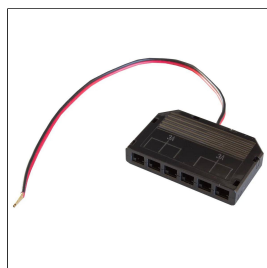

LED Emotion

Caja de distribución de 6 vías con minienchufes para LED Emotion y LED blanco cálido

Caja de distribución mini jack de 6 vías

DIMENSIONES TÉCNICAS Y VARIANTES DEL PRODUCTO

Material	[Plástico]
Color	negro
Longitud	5,5 cm
Altura	10 mm
Ancho	35 mm

VARIANTES

Referencia	Altura	Color	Longitud
LED V 6	10 mm	negro	5,5 cm

23 June 2026 09:41 PM

Nota: Por razones técnicas, es posible que haya tolerancias en el color de los materiales y la impresión. Toda la información se facilita según nuestro leal saber y entender. No puede derivarse de ella ninguna garantía. Nos reservamos el derecho a introducir modificaciones técnicas en aras del progreso o por motivos relacionados con la producción.