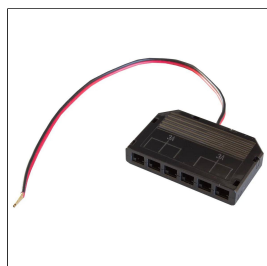

LED Emotion

Caja de distribución de 6 vías con minienchufes para LED Emotion y LED blanco cálido

Caja de distribución mini jack de 6 vías

DIMENSIONES TÉCNICAS Y VARIANTES DEL PRODUCTO

| | |
|----------|------------|
| Material | [Plástico] |
| Color | negro |
| Longitud | 5,5 cm |
| Altura | 10 mm |
| Ancho | 35 mm |

VARIANTES

| Referencia | Altura | Color | Longitud |
|------------|--------|-------|----------|
| LED V 6 | 10 mm | negro | 5,5 cm |

16 April 2026 07:28 PM

Nota: Por razones técnicas, es posible que haya tolerancias en el color de los materiales y la impresión. Toda la información se facilita según nuestro leal saber y entender. No puede derivarse de ella ninguna garantía. Nos reservamos el derecho a introducir modificaciones técnicas en aras del progreso o por motivos relacionados con la producción.