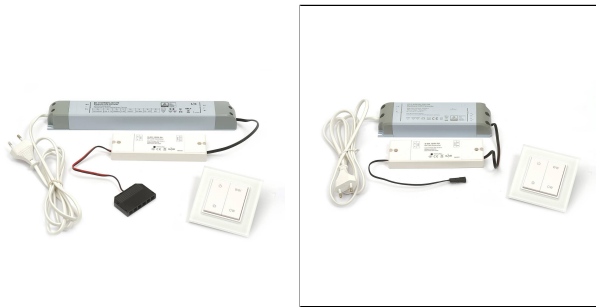

LED-SET Emotion W

Aansluitset met inbouwschakelaar (batterijvoeding, (CR2430)) voor maximaal 15 m LED-stripe.

Geldig vanaf: 01.06.2025

EIGENSCHAPPEN

Aansluitingsset met opbouw-wandschakelaar voor tot 7,50 of 15 m LED-strip "Emotion"
Transformator 60 of 120 watt,
Draadloze wandschakelaar/-dimmer
Radio-ontvanger met 1 aansluiting of met 6-voudige verdeelbox

VERWERKING

1. Systeemoverzicht

LED SET EW bestaat uit een Emotion-radiografische wandschakelaar en een LED-converter met ontvanger.

De draadloze wandschakelaar verzendt de commando's via radiogolf naar de ontvanger. Hiervoor moeten de draadloze wandschakelaar en de ontvanger worden geprogrammeerd.

De 12 V-sets zijn ontworpen voor maximaal 60 W (24 V: 120 W). Als u meer vermogen nodig hebt, kunt u extra sets toevoegen.

2. Overzicht afstandsbedieningen

Tweeknops draadloze wandschakelaar (inbegrepen in de set)

3. Inbedrijfstelling

Sluit de besturing aan op het stroomnet en installeer de lampen op de uitgang van de ontvanger.

4. Two Button draadloze wandschakelaar programmeren

Zie de handleiding van de draadloze wandschakelaar met twee knoppen.