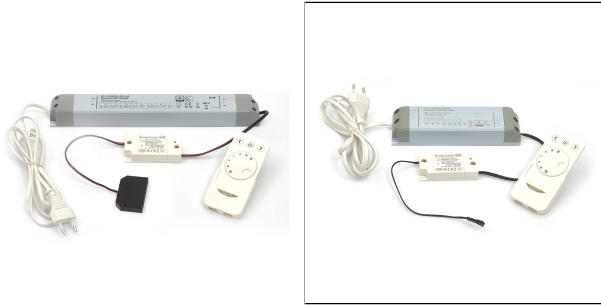

LED-ZUBEHÖR

Anschluss-Set mit Funkfernbedienung.

03 January 2025 12:42 AM

Hinweis: Aus technischen Gründen sind Toleranzen beim Farbausfall der Materialien und des Drucks möglich. Alle Angaben erfolgen nach bestem Wissen und Gewissen. Eine Gewährleistung kann daraus nicht abgeleitet werden. Technische Änderungen, die dem Fortschritt dienen, bzw. fertigungstechnisch bedingt sind, behalten wir uns vor.