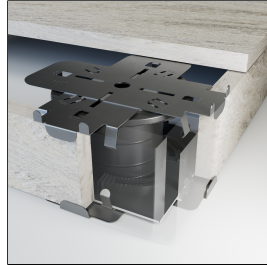

Accesorios para el sistema de soporte de pedestal FLEXIBAL pro

DIMENSIONES TÉCNICAS Y VARIANTES DEL PRODUCTO

Material	[Metal], [Goma granulada], [Acero inox (304)]
Color	natural, negro
Altura	60 mm

VARIANTES

Referencia	Altura	Color
FBP BPH60X/1	60 mm	
FBP BPH60X/25	60 mm	
FBP PK/1		natural
FB SCK/30		natural
FB ECK/4		natural
FB WAC/50		natural
FB TP 200/25		negro
FBP TK/1		

01 May 2026 11:28 PM

Nota: Por razones técnicas, es posible que haya tolerancias en el color de los materiales y la impresión. Toda la información se facilita según nuestro leal saber y entender. No puede derivarse de ella ninguna garantía. Nos reservamos el derecho a introducir modificaciones técnicas en aras del progreso o por motivos relacionados con la producción.