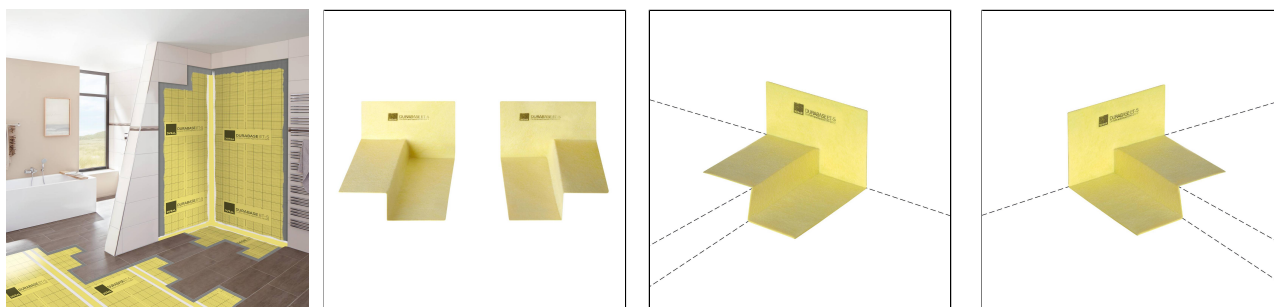

DURABASE ET-S

Hoek voor doucheaansluiting voor ETA-goedgekeurd DURABASE ET-S afdichtingssysteem.

Geldig vanaf: 01.06.2025

TECHNISCHE AFMETINGEN EN PRODUCTVARIANTEN

Basis materiaal	[Polyethyleen],[Polypropyleen]
Kleur	geel

PRODUCTVARIANTEN

Ident	Kleur
ET-S FXDL 28/10	geel
ET-S FXDR 28/10	geel
ET-S FXDL 28/2	geel
ET-S FXDR 28/2	geel

Opmerking: Om technische redenen zijn toleranties in de kleur van de materialen en de bedrukking mogelijk.
Alle informatie wordt naar eer en geweten verstrekt. Hieraan kunnen geen garanties worden ontleend.
We behouden ons het recht voor om technische wijzigingen aan te brengen in het belang van de vooruitgang of om productieredenen.