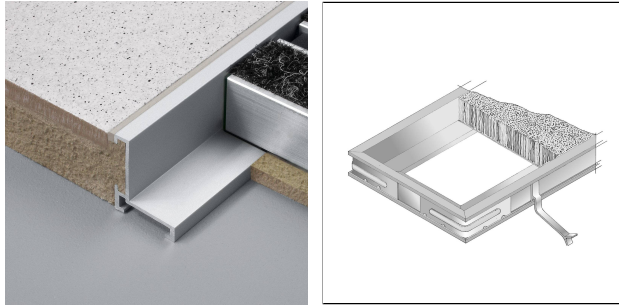

## Rahmenprofilssystem für Eingangsmatten

### TECHNISCHE MAßE UND PRODUKTVARIANTEN

Grundmaterial	Stahl, Messing, Aluminium
Oberfläche	verzinkt, unbehandelt, eloxiert
Farbe	silber
Länge	300 cm
Höhe (b)	23 mm
Breite	18 mm

### PRODUKTVARIANTEN

Ident	Höhe (b)	Oberfläche	Farbe	Länge
EFAE 1823/300	23 mm	eloxiert	silber	300 cm
EA 1823		unbehandelt		
EV 1823		verzinkt		

05 February 2025 05:52

Hinweis: Aus technischen Gründen sind Toleranzen beim Farbausfall der Materialien und des Drucks möglich. Alle Angaben erfolgen nach bestem Wissen und Gewissen. Eine Gewährleistung kann daraus nicht abgeleitet werden. Technische Änderungen, die dem Fortschritt dienen, bzw. fertigungstechnisch bedingt sind, behalten wir uns vor.