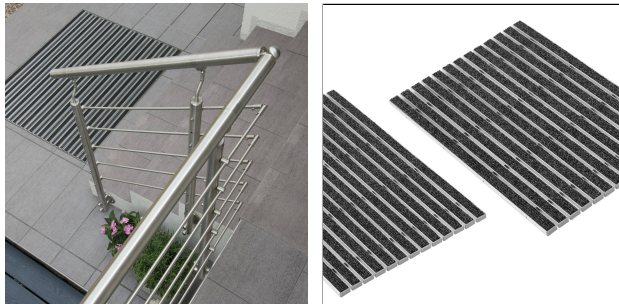

DURAWAY

Standard-Fertigmatten

TECHNISCHE MAßE UND PRODUKTVARIANTEN

Grundmaterial	Aluminium
Farbe	schwarz (33), hellgrau (97)
Länge	60 cm, 80 cm
Höhe (b)	10 mm
Breite	400 mm, 600 mm
Nettogewicht kg/Basiseinheit	2,4, 4,8

PRODUKTVARIANTEN

Referenz	Höhe (b)	Farbe	Länge
DWR 1097-6040	10 mm	hellgrau (97)	60 cm
DWR 1097-8060	10 mm	hellgrau (97)	80 cm
DWR 1033-6040	10 mm	schwarz (33)	60 cm
DWR 1033-8060	10 mm	schwarz (33)	80 cm