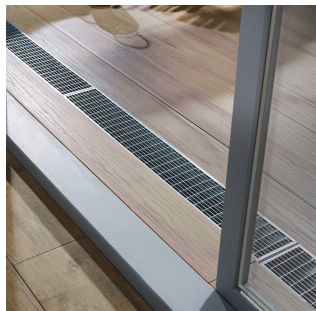

DW-DRAIN XC

Coppia di connettori per canale di drenaggio DW-Drain

Coppia di connettori per tutte le altezze/ larghezze DW-DRAIN Sistema di canali di drenaggio

DIMENSIONI TECNICHE E VARIANTI DEL PRODOTTO

Materiale	[Acciaio], [Acciaio inox (304)]
Superficie	[zincato], [non trattata]
Colore	naturale

VARIANTI

Referenza	Superficie	Colore
DWD-VZ-XC/1	non trattata	naturale
DWD-E-XC/1	zincato	naturale

30 May 2026 09:01 PM

Nota: per motivi tecnici, sono possibili tolleranze nel colore dei materiali e nella stampa. Tutte le informazioni sono fornite al meglio delle nostre conoscenze e convinzioni. Non è possibile fornire alcuna garanzia. Ci riserviamo il diritto di apportare modifiche tecniche nell'interesse del progresso o per motivi di produzione.