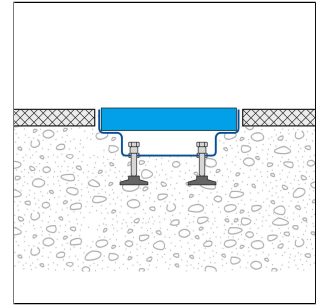

DW-DRAIN 160

Drainage channel incl. grate

TECHNICAL DIMENSIONS AND PRODUCT VARIANTS

Material	Steel, Stainless Steel (304)
Surface	galvanised, natural
Colour	natural
Length	100 cm
Height (b)	40 mm
Width mm	160 mm

ACCESSORIES

Passende Endkappen und Verbinder sind als Zubehör erhältlich

PRODUCT VARIANTS

Ident	Height (b)	Surface	Colour	Length
DWD-VZ 40-160/100	40 mm	galvanised	natural	100 cm
DWD-E 40-160/100	40 mm	natural	natural	100 cm