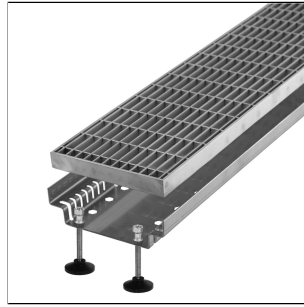

DW-DRAIN 160

Drainage channel incl. grate

TECHNICAL DIMENSIONS AND PRODUCT VARIANTS

Material	Steel, Stainless Steel (304)
Surface	galvanised, natural
Colour	natural
Length	100 cm
Height (b)	40 mm
Width mm	160 mm

ACCESSORIES

Passende Endkappen und Verbinder sind als Zubehör erhältlich

PRODUCT VARIANTS

Ident	Height (b)	Surface	Colour	Length
DWD-VZ 40-160/100	40 mm	galvanised	natural	100 cm
DWD-E 40-160/100	40 mm	natural	natural	100 cm