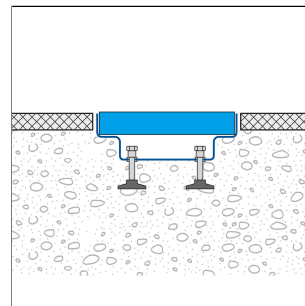

DW-DRAIN 160

Endkappe für Drainagerinne DW Drain 160

25 April 2025 06:04 PM

Hinweis: Aus technischen Gründen sind Toleranzen beim Farbausfall der Materialien und des Drucks möglich. Alle Angaben erfolgen nach bestem Wissen und Gewissen. Eine Gewährleistung kann daraus nicht abgeleitet werden. Technische Änderungen, die dem Fortschritt dienen, bzw. fertigungstechnisch bedingt sind, behalten wir uns vor.