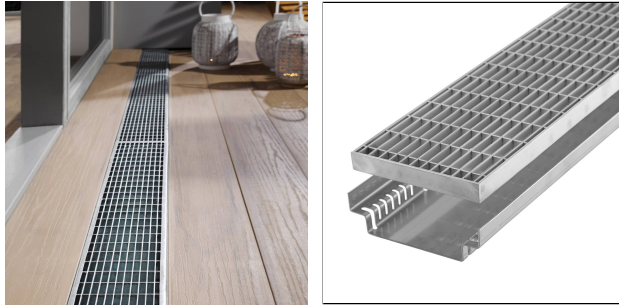

DW-DRAIN 140

Drainageset bestehend aus Rinne inkl. Rost

TECHNISCHE MAßE UND PRODUKTVARIANTEN

Grundmaterial	Stahl, Edelstahl (V2A/304)
Oberfläche	unbehandelt, verzinkt
Farbe	natur
Länge	100 cm
Höhe (b)	40 mm
Breite	140 mm
Nettogewicht kg/Basiseinheit	1,778

ZUBEHÖR

Passende Endkappen und Verbinder sind als Zubehör erhältlich

PRODUKTVARIANTEN

Ident	Höhe (b)	Oberfläche	Farbe	Länge
DWD-E 40-140/100	40 mm	unbehandelt	natur	100 cm
DWD-VZ 40-140/100	40 mm	verzinkt	natur	100 cm