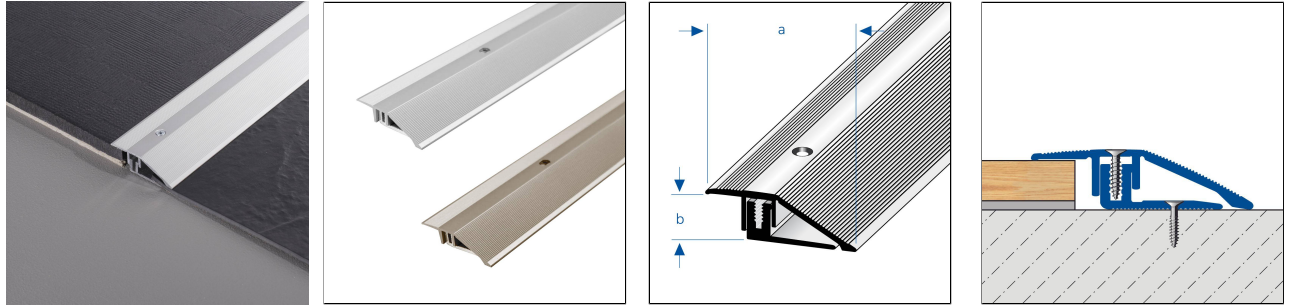

## Schraubbares Anpassungsprofil aus Metall

### TECHNISCHE MAßE UND PRODUKTVARIANTEN

Grundmaterial	Aluminium
Oberfläche	eloxiert
Farbe	silber, champagne, titan
Länge	90 cm, 100 cm, 270 cm
Sichtbreite (a)	44 mm
Höhe (b)	6 mm
Breite	44 mm
Höhe bis	14 mm

### PRODUKTVARIANTEN

Ident	Höhe (b)	Oberfläche	Farbe	Länge
DUFF 1400-C/90	6 mm	eloxiert	champagne	90 cm
DUFF 1400-C/100	6 mm	eloxiert	champagne	100 cm
DUFF 1400-C/270	6 mm	eloxiert	champagne	270 cm
DUFF 1400/90	6 mm	eloxiert	silber	90 cm
DUFF 1400/100	6 mm	eloxiert	silber	100 cm
DUFF 1400/270	6 mm	eloxiert	silber	270 cm
DUFF 1400-T/90	6 mm	eloxiert	titan	90 cm
DUFF 1400-T/100	6 mm	eloxiert	titan	100 cm