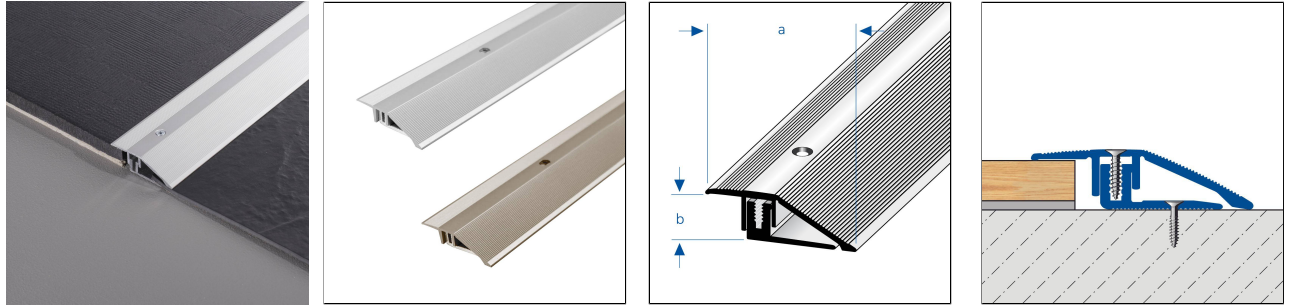

DUOFLOOR Finish

Schraubbares Anpassungsprofil aus Metall

TECHNISCHE MAßE UND PRODUKTVARIANTEN

Grundmaterial	Aluminium
Oberfläche	eloxiert
Farbe	silber, champagne, titan
Länge	90 cm, 100 cm, 270 cm
Sichtbreite (a)	44 mm
Höhe (b)	6 mm
Breite	44 mm
Höhe bis	14 mm

PRODUKTVARIANTEN

Ident	Höhe (b)	Oberfläche	Farbe	Länge
DUFF 1400-C/90	6 mm	eloxiert	champagne	90 cm
DUFF 1400-C/100	6 mm	eloxiert	champagne	100 cm
DUFF 1400-C/270	6 mm	eloxiert	champagne	270 cm
DUFF 1400/90	6 mm	eloxiert	silber	90 cm
DUFF 1400/100	6 mm	eloxiert	silber	100 cm
DUFF 1400/270	6 mm	eloxiert	silber	270 cm
DUFF 1400-T/90	6 mm	eloxiert	titan	90 cm
DUFF 1400-T/100	6 mm	eloxiert	titan	100 cm

DUFF 1400-T/270	6 mm	eloxiert	titan	270 cm
-----------------	------	----------	-------	--------

05 February 2025 08:56

Hinweis: Aus technischen Gründen sind Toleranzen beim Farbausfall der Materialien und des Drucks möglich. Alle Angaben erfolgen nach bestem Wissen und Gewissen. Eine Gewährleistung kann daraus nicht abgeleitet werden. Technische Änderungen, die dem Fortschritt dienen, bzw. fertigungstechnisch bedingt sind, behalten wir uns vor.