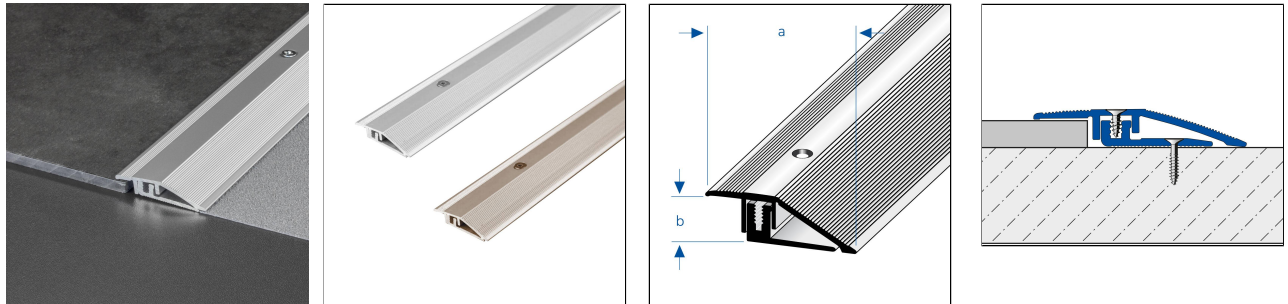

DUOFLOOR LVT Finish

Schraubbares Anpassungsprofil aus Metall

TECHNISCHE MAßE UND PRODUKTVARIANTEN

Grundmaterial	Aluminium
Oberfläche	eloxiert
Farbe	silber, champagne, titan
Länge	100 cm, 270 cm
Sichtbreite (a)	33 mm, 44 mm
Höhe (b)	3,5 mm
Breite	44 mm
Höhe bis	5 mm

PRODUKTVARIANTEN

Ident	Höhe (b)	Oberfläche	Farbe	Länge
DUFF LVT 33-600-C/100	3,5 mm	eloxiert	champagne	100 cm
DUFF LVT 33-600-C/270	3,5 mm	eloxiert	champagne	270 cm
DUFF LVT 33-600/100	3,5 mm	eloxiert	silber	100 cm
DUFF LVT 600/270	3,5 mm	eloxiert	silber	270 cm
DUFF LVT 33-600/270	3,5 mm	eloxiert	silber	270 cm
DUFF LVT 33-600-T/100	3,5 mm	eloxiert	titan	100 cm
DUFF LVT 33-600-T/270	3,5 mm	eloxiert	titan	270 cm