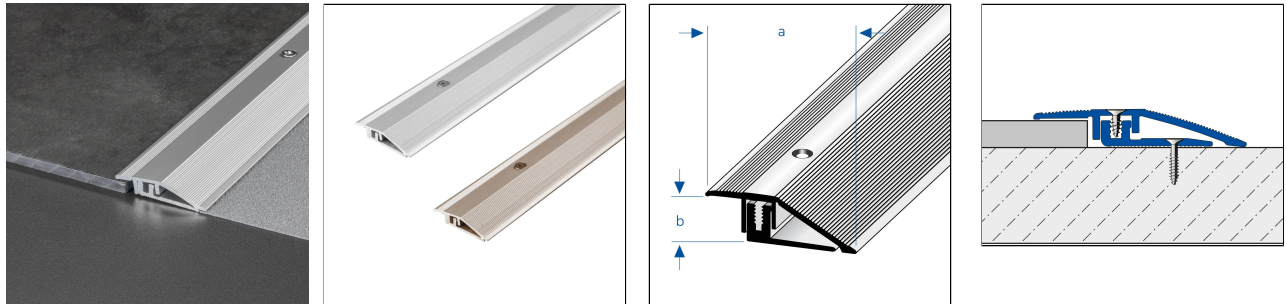

## Schraubbares Anpassungsprofil aus Metall

### TECHNISCHE MAßE UND PRODUKTVARIANTEN

Grundmaterial	Aluminium
Oberfläche	eloxiert
Farbe	silber, champagne, titan
Länge	100 cm, 270 cm
Sichtbreite (a)	33 mm, 44 mm
Höhe (b)	3,5 mm
Breite	44 mm
Höhe bis	5 mm

### PRODUKTVARIANTEN

Ident	Höhe (b)	Oberfläche	Farbe	Länge
DUFF LVT 33-600-C/100	3,5 mm	eloxiert	champagne	100 cm
DUFF LVT 33-600-C/270	3,5 mm	eloxiert	champagne	270 cm
DUFF LVT 33-600/100	3,5 mm	eloxiert	silber	100 cm
DUFF LVT 600/270	3,5 mm	eloxiert	silber	270 cm
DUFF LVT 33-600/270	3,5 mm	eloxiert	silber	270 cm
DUFF LVT 33-600-T/100	3,5 mm	eloxiert	titan	100 cm
DUFF LVT 33-600-T/270	3,5 mm	eloxiert	titan	270 cm