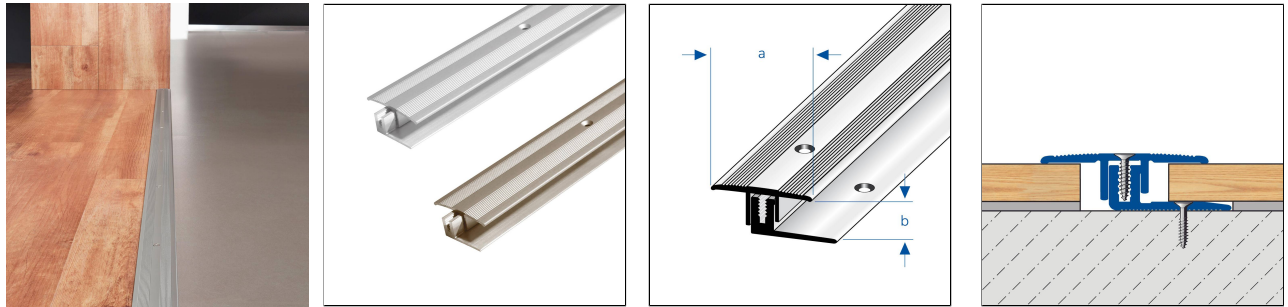

DUOFLOOR Expansion

Schraubbares Übergangs-Profil komplett aus Metall mit extra breitem Auflageschenkel. SB-Set inkl. Befestigungsmaterial.

TECHNISCHE MASSE UND PRODUKTVARIANTEN

Grundmaterial	Aluminium
Oberfläche	eloxiert
Farbe	silber, titan
Länge	100 cm, 270 cm
Sichtbreite (a)	32 mm
Höhe (b)	6 mm

PRODUKTVARIANTEN

Ident	Höhe (b)	Oberfläche	Farbe	Länge
DUFE 1400/100	6 mm	eloxiert	silber	100 cm
DUFE 1400/270	6 mm	eloxiert	silber	270 cm
DUFE 1400-T/100	6 mm	eloxiert	titan	100 cm
DUFE 1400-T/270	6 mm	eloxiert	titan	270 cm