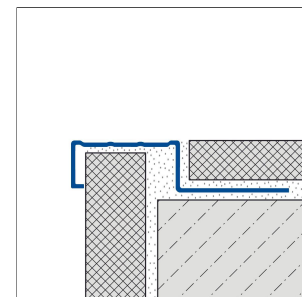

## Cubierta posterior para perfil de escalones de metal

Cubierta posterior universal para colocar a derecha e izquierda para perfil de escalones

### DIMENSIONES TÉCNICAS Y VARIANTES DEL PRODUCTO

Material	[Acero inox (304)]
Superficie	[natural]
Color	natural