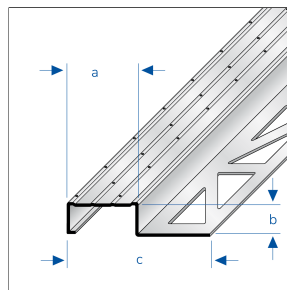

## Cubierta posterior para perfil de escalones de metal

Cubierta posterior universal para colocar a derecha e izquierda para perfil de escalones

### DIMENSIONES TÉCNICAS Y VARIANTES DEL PRODUCTO

Material	[Acero inox (304)]
Superficie	[natural]
Color	natural