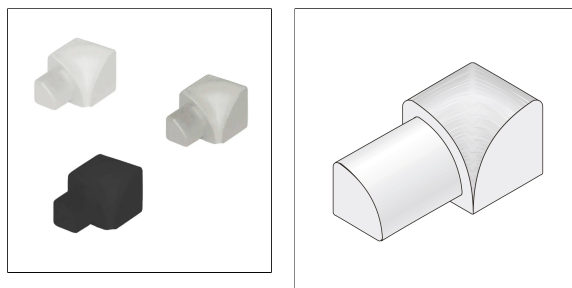

DURONDELL PVC

Ángulo interior para perfil de remate en cuarto de círculo DURONDELL

Ángulo interior para perfil de cierre en cuarto de círculo.

DIMENSIONES TÉCNICAS Y VARIANTES DEL PRODUCTO

Material	[PVC]
Color	blanco, gris plata, negro
Altura	6 mm, 8 mm, 10 mm, 11 mm, 12,5 mm

VARIANTES

Referencia	Altura	Color
DRP 630-YI/20	6 mm	blanco
DRP 630-YI/2	6 mm	blanco
DRP 651-YI/2	6 mm	gris plata
DRP 651-YI/20	6 mm	gris plata
DRP 633-YI/2	6 mm	negro
DRP 633-YI/20	6 mm	negro
DRP 830-YI/2	8 mm	blanco
DRP 851-YI/20	8 mm	gris plata
DRP 851-YI/2	8 mm	gris plata
DRP 833-YI/20	8 mm	negro
DRP 833-YI/2	8 mm	negro
DRP 1030-YI/20	10 mm	blanco
DRP 1030-YI/2	10 mm	blanco
DRP 1051-YI/2	10 mm	gris plata