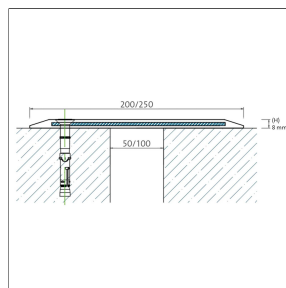

DURAFLEX Z160RF

Perfil de juntas de dilatación de acero macizo para instalación posterior

Perfil de juntas de dilatación plano y resistente de acero macizo con revestimiento de goma. Especialmente diseñado para el reequipamiento de zonas de interior en paredes y suelos.

DIMENSIONES TÉCNICAS Y VARIANTES DEL PRODUCTO

Material	[Caucho],[Acero]
Color	negro
Longitud	200 cm
Altura	8 mm
Ancho	200 mm, 250 mm

VARIANTES

Referencia	Altura	Color	Longitud
DFR Z160RF 5008/200	8 mm	negro	200 cm
DFR Z160RF 1008/200	8 mm	negro	200 cm