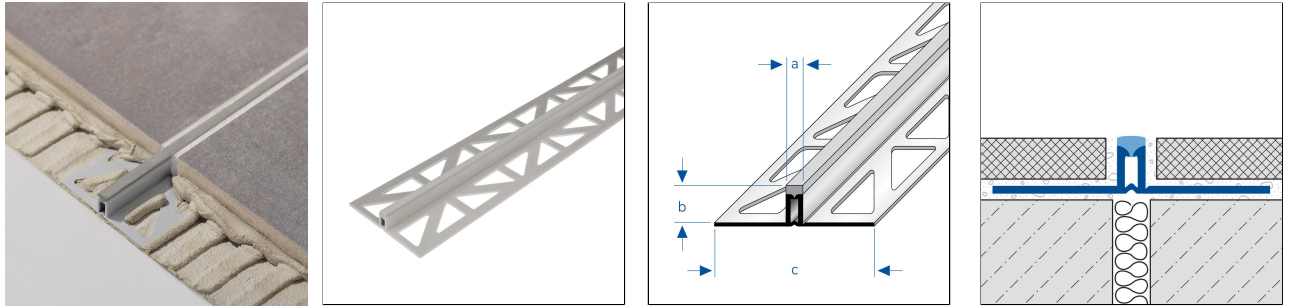

## TECHNICAL DIMENSIONS AND PRODUCT VARIANTS

Material	PVC
Colour	beige, grey, dark grey
Length	250 cm
Sichtbreite (a)	5 mm
Höhe (b)	12.5 mm, 8 mm, 10 mm

## PRODUCT VARIANTS

Ident	Höhe (b)	Colour	Length
DFP 832-5/250	8 mm	beige	250 cm
DFP 839-5/250	8 mm	dark grey	250 cm
DFP 838-5/250	8 mm	grey	250 cm
DFP 1032-5/250	10 mm	beige	250 cm
DFP 1039-5/250	10 mm	dark grey	250 cm
DFP 1038-5/250	10 mm	grey	250 cm
DFP 1232-5/250	12.5 mm	beige	250 cm
DFP 1239-5/250	12.5 mm	dark grey	250 cm
DFP 1238-5/250	12.5 mm	grey	250 cm