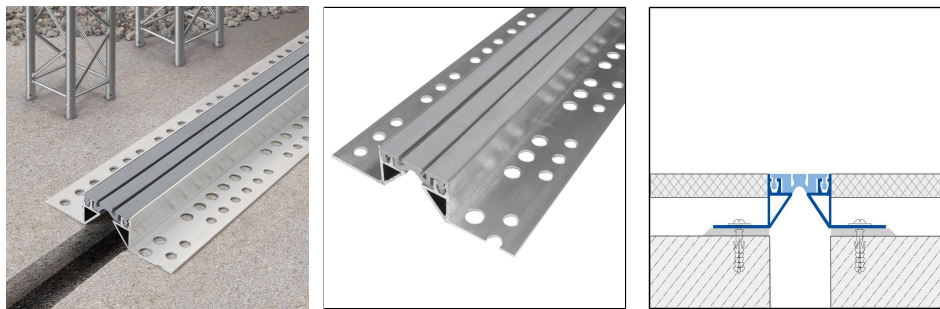

## DURAFLEX BP

Dehnfugenprofil aus Aluminium mit einer austauschbaren Einlage aus TPE. Speziell für die integrierte Montage im Innenbereich in Boden und Wand konzipiert. Eckausführungen auf Anfrage.

Gültig ab: 01.06.2025

### TECHNISCHE MAßE UND PRODUKTVARIANTEN

Grundmaterial	[Aluminium]
Farbe	grau
Länge	300 cm
Sichtbreite	10 mm
Höhe	35 mm, 50 mm
Breite	52 mm
Ergänzungsfarbe	Sichtkante Trägerprofil Aluminium natur
Zusatzinformation	Bewegungskapazität = 20 mm (+/- 10 mm)

### PRODUKTVARIANTEN

Referenz	Höhe	Farbe	Länge
DFA BP 3538/300	35 mm	grau	300 cm
DFA BP 5038/300	50 mm	grau	300 cm

Hinweis: Aus technischen Gründen sind Toleranzen beim Farbausfall der Materialien und des Drucks möglich. Alle Angaben erfolgen nach bestem Wissen und Gewissen. Eine Gewährleistung kann daraus nicht abgeleitet werden. Technische Änderungen, die dem Fortschritt dienen, bzw. fertigungstechnisch bedingt sind, behalten wir uns vor.