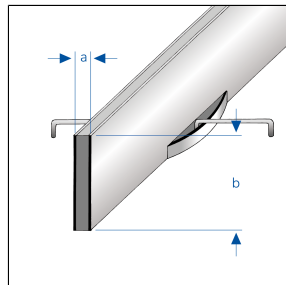

## Profilo di dilatazione in acciaio inox per strato spesso

Profilo di dilatazione in metallo / EPDM per strati spesso e pavimenti vibrati. Inserto di profilo in EPDM senza giuntura di fissaggio.

### DIMENSIONI TECNICHE E VARIANTI DEL PRODOTTO

Materiale	[Alluminio], [Acciaio inox (304)]
Colore	grigio, nero
Lunghezza	250 cm
Ampiezza visibile	10 mm
Altezza	30 mm, 40 mm, 50 mm
Larghezza in mm	10 mm
colore supplementare	Profilo portante a bordo visibile in alluminio naturale