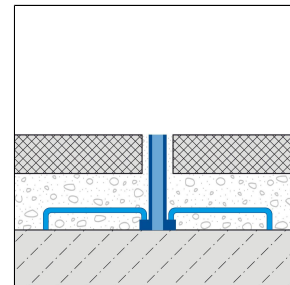

## Profilo di dilatazione in acciaio inox per strato spesso

Profilo di dilatazione in metallo / EPDM per strati spesso e pavimenti vibrati. Inserto di profilo in EPDM senza giuntura di fissaggio.

### DIMENSIONI TECNICHE E VARIANTI DEL PRODOTTO

Materiale	[Alluminio], [Acciaio inox (304)]
Colore	grigio, nero
Lunghezza	250 cm
Ampiezza visibile	10 mm
Altezza	30 mm, 40 mm, 50 mm
Larghezza in mm	10 mm
colore supplementare	Profilo portante a bordo visibile in alluminio naturale