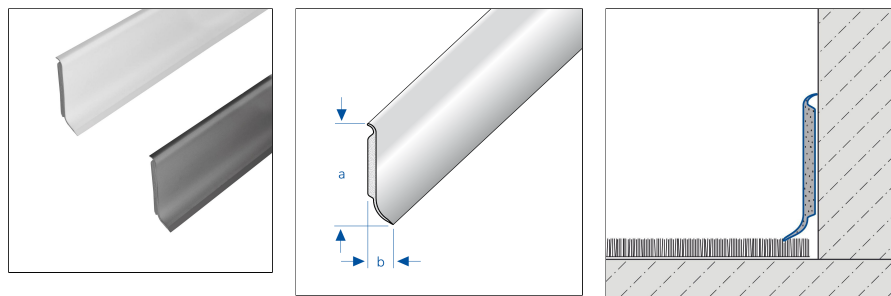

# CONSTRUCT SOLID CORE

Rodapié de núcleo macizo espumado para todo tipo de suelos

Rodapié de núcleo macizo espumado.

## DIMENSIONES TÉCNICAS Y VARIANTES DEL PRODUCTO

Material	[PVC]
Superficie	[Decoración de madera auténtica]
Color	blanco, gris oscuro, roble claro, haya
Longitud	250 cm
Altura	60
Ancho	15 mm