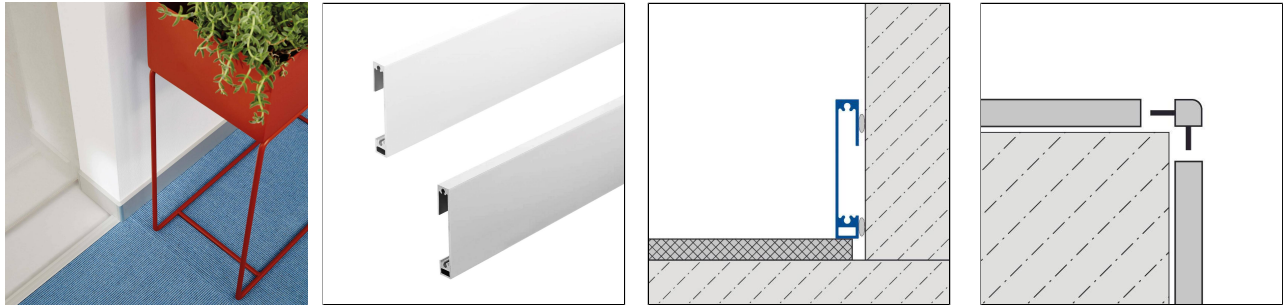

# CONSTRUCT SQUARE

Einteilige Sockelleiste aus Aluminium mit rechteckigem Querschnitt

## TECHNISCHE MAßE UND PRODUKTVARIANTEN

Grundmaterial	Aluminium
Oberfläche	pulverbeschichtet, eloxiert
Farbe	weiß, silber
Länge	250 cm
Höhe (b)	60
Breite	10 mm

## PRODUKTVARIANTEN

Ident	Höhe (b)	Oberfläche	Farbe	Länge
CSAE 60/250	60	eloxiert	silber	250 cm
CSAC 6030/250	60	pulverbeschichtet	weiß	250 cm

09 February 2025 07:16

Hinweis: Aus technischen Gründen sind Toleranzen beim Farbausfall der Materialien und des Drucks möglich. Alle Angaben erfolgen nach bestem Wissen und Gewissen. Eine Gewährleistung kann daraus nicht abgeleitet werden. Technische Änderungen, die dem Fortschritt dienen, bzw. fertigungstechnisch bedingt sind, behalten wir uns vor.