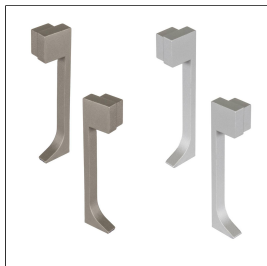

# CONSTRUCT-LED Cubierta

Cubierta posterior para rodapié iluminable por LEDs

Cubierta por CONSTRUCT-LED

## DIMENSIONES TÉCNICAS Y VARIANTES DEL PRODUCTO

Material	[Aluminio]
Superficie	[anodizado]
Color	champagne, titanio, plateado
Altura	60 mm
Ancho	13 mm

## VARIANTES

Referencia	Altura	Superficie	Color
CAE LED 60-C-XKL/2	60 mm	anodizado	champagne
CAE LED 60-C-XKR/2	60 mm	anodizado	champagne
CAE LED 60-XKL/2	60 mm	anodizado	plateado
CAE LED 60-XKR/2	60 mm	anodizado	plateado
CAE LED 60-T-XKL/2	60 mm	anodizado	titanio
CAE LED 60-T-XKR/2	60 mm	anodizado	titanio