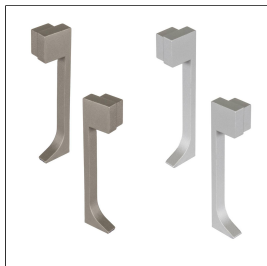

CONSTRUCT-LED Cubierta

Cubierta posterior para rodapié iluminable por LEDs

Cubierta por CONSTRUCT-LED

DIMENSIONES TÉCNICAS Y VARIANTES DEL PRODUCTO

Material	[Aluminio]
Superficie	[anodizado]
Color	champagne, titanio, plateado
Altura	60 mm
Ancho	13 mm

VARIANTES

Referencia	Altura	Superficie	Color
CAE LED 60-C-XKL/2	60 mm	anodizado	champagne
CAE LED 60-C-XKR/2	60 mm	anodizado	champagne
CAE LED 60-XKL/2	60 mm	anodizado	plateado
CAE LED 60-XKR/2	60 mm	anodizado	plateado
CAE LED 60-T-XKL/2	60 mm	anodizado	titanio
CAE LED 60-T-XKR/2	60 mm	anodizado	titanio