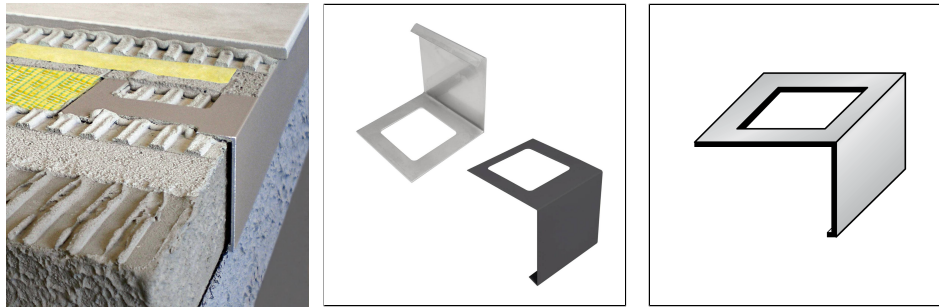

# DURABAL BW

Verbinder für das DURABAL BW Balkonwinkelprofil

## TECHNISCHE MAßE UND PRODUKTVARIANTEN

Grundmaterial	Aluminium, Edelstahl (V2A/304)
Oberfläche	pulverbeschichtet, eloxiert, unbehandelt
Farbe	silber, natur, anthrazit (RAL 7016)
Höhe (b)	55 mm, 75 mm, 95 mm
Breite	80 mm
Nettogewicht kg/Basiseinheit	0,1, 0,2, 0,05, 0,0259, 0,0311, 0,0364

## PRODUKTVARIANTEN

Ident	Höhe (b)	Oberfläche	Farbe
BWAE 550-XC/1	55 mm	eloxiert	silber
BWAC 5516-XC/1	55 mm	pulverbeschichtet	anthrazit (RAL 7016)
BWE 55-XC/1	55 mm	unbehandelt	silber
BWAE 750-XC/1	75 mm	eloxiert	silber
BWAC 7516-XC/1	75 mm	pulverbeschichtet	anthrazit (RAL 7016)
BWE 75-XC/1	75 mm	unbehandelt	natur
BWAE 950-XC/1	95 mm	eloxiert	silber
BWAC 9516-XC/1	95 mm	pulverbeschichtet	anthrazit (RAL 7016)
BWE 95-XC/1	95 mm	unbehandelt	silber