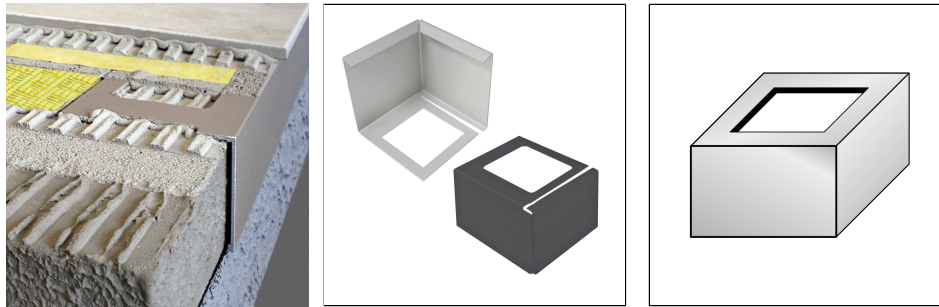

# DURABAL BW

Eckstück für das DURABAL BW Balkonwinkelprofil

## TECHNISCHE MAßE UND PRODUKTVARIANTEN

Grundmaterial	Aluminium, Edelstahl (V2A/304)
Oberfläche	pulverbeschichtet, eloxiert, unbehandelt
Farbe	silber, anthrazit (RAL 7016)
Höhe (b)	55 mm, 75 mm, 95 mm
Breite	80 mm
Nettogewicht kg/Basiseinheit	0,1, 0,3, 0,05, 0,056, 0,0385, 0,0468

## PRODUKTVARIANTEN

Ident	Höhe (b)	Oberfläche	Farbe
BWAE 550-X/1	55 mm	eloxiert	silber
BWAC 5516-X/1	55 mm	pulverbeschichtet	anthrazit (RAL 7016)
BWE 55-X/1	55 mm	unbehandelt	silber
BWAE 750-X/1	75 mm	eloxiert	silber
BWAC 7516-X/1	75 mm	pulverbeschichtet	anthrazit (RAL 7016)
BWE 75-X/1	75 mm	unbehandelt	silber
BWAE 950-X/1	95 mm	eloxiert	silber
BWAC 9516-X/1	95 mm	pulverbeschichtet	anthrazit (RAL 7016)
BWE 95-X/1	95 mm	unbehandelt	silber