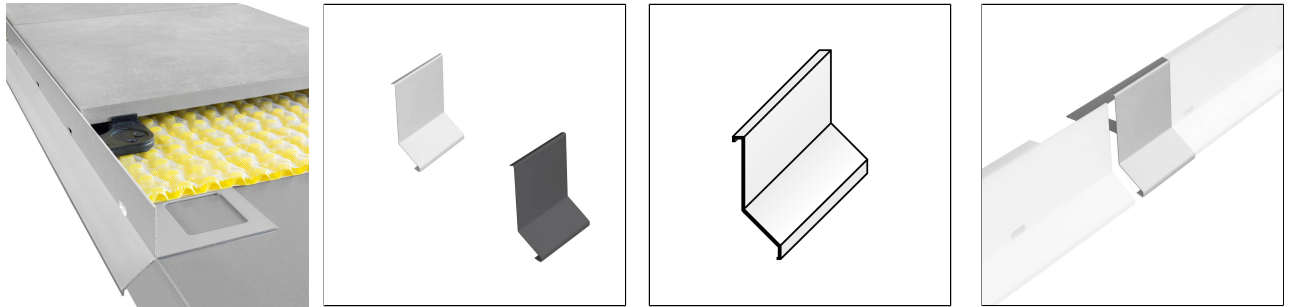

DURABAL BL

Verbinder für DURABAL BL

Gültig ab: 01.06.2025

TECHNISCHE MAßE UND PRODUKTVARIANTEN

Grundmaterial	[Aluminium]
Oberfläche	[pulverbeschichtet], [eloxiert]
Farbe	silber, anthrazitgrau (RAL 7016)
Länge	80 cm
Höhe	53 mm, 65 mm, 95 mm
Breite	80 mm
Höhe 2	25

PRODUKTVARIANTEN

Referenz	Höhe	Oberfläche	Farbe	Länge
BLAE 530-XC/1	53 mm	eloxiert	silber	80 cm
BLAC 5316-XC/1	53 mm	pulverbeschichtet	anthrazitgrau (RAL 7016)	80 cm
BLAE 650-XC/1	65 mm	eloxiert	silber	80 cm
BLAC 6516-XC/1	65 mm	pulverbeschichtet	anthrazitgrau (RAL 7016)	80 cm
BLAE 950-XC/1	95 mm	eloxiert	silber	80 cm
BLAC 9516-XC/1	95 mm	pulverbeschichtet	anthrazitgrau (RAL 7016)	80 cm