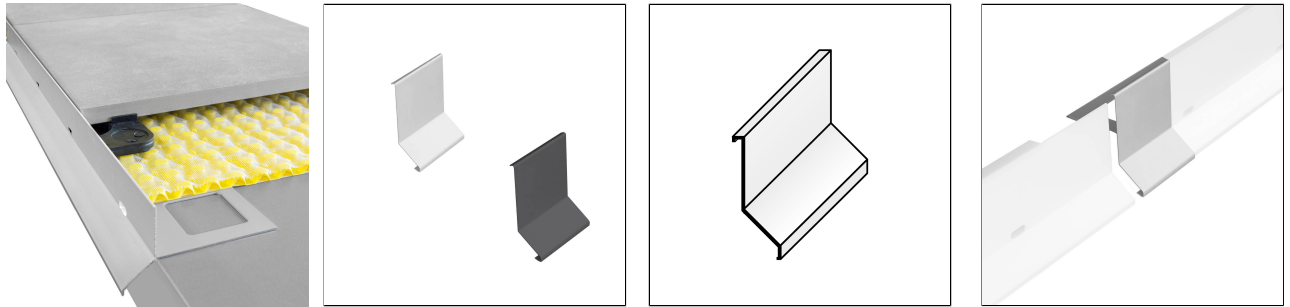

DURABAL BL

Verbinder für das DURABAL BL Balkonwinkelprofil

TECHNISCHE MAßE UND PRODUKTVARIANTEN

Grundmaterial	Aluminium
Oberfläche	pulverbeschichtet, eloxiert
Farbe	silber, anthrazit (RAL 7016)
Länge	80 cm
Höhe (b)	53 mm, 65 mm, 95 mm
Breite	80 mm
Nettogewicht kg/Basiseinheit	0,03, 0,05, 0,026

PRODUKTVARIANTEN

Ident	Höhe (b)	Oberfläche	Farbe	Länge
BLAE 530-XC/1	53 mm	eloxiert	silber	80 cm
BLAC 5316-XC/1	53 mm	pulverbeschichtet	anthrazit (RAL 7016)	80 cm
BLAE 650-XC/1	65 mm	eloxiert	silber	80 cm
BLAC 6516-XC/1	65 mm	pulverbeschichtet	anthrazit (RAL 7016)	80 cm
BLAE 950-XC/1	95 mm	eloxiert	silber	80 cm
BLAC 9516-XC/1	95 mm	pulverbeschichtet	anthrazit (RAL 7016)	80 cm