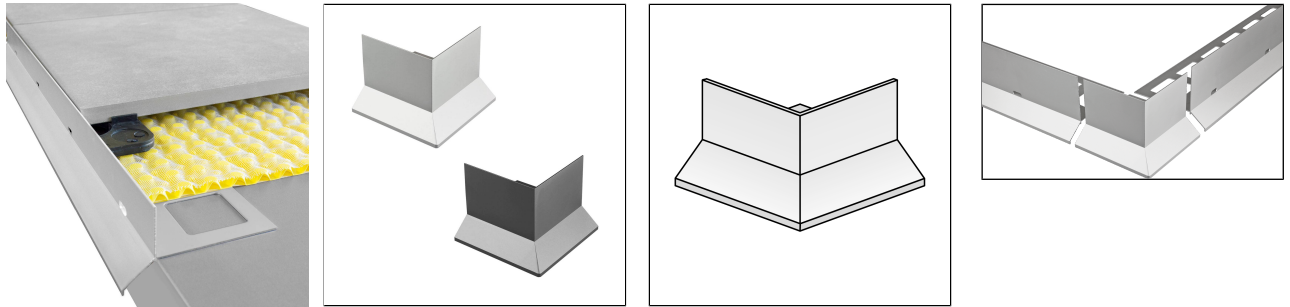

DURABAL BL

Eckstück für das DURABAL BL Balkonwinkelprofil

TECHNISCHE MAßE UND PRODUKTVARIANTEN

Grundmaterial	Aluminium
Oberfläche	pulverbeschichtet, eloxiert
Farbe	silber, anthrazit (RAL 7016)
Höhe (b)	53 mm, 65 mm, 95 mm
Breite	100 mm
Nettogewicht kg/Basiseinheit	0,1, 0,2, 0,139, 0,145

PRODUKTVARIANTEN

Ident	Höhe (b)	Oberfläche	Farbe
BLAE 530-X/1	53 mm	eloxiert	silber
BLAC 5316-X/1	53 mm	pulverbeschichtet	anthrazit (RAL 7016)
BLAE 650-X/1	65 mm	eloxiert	silber
BLAC 6516-X/1	65 mm	pulverbeschichtet	anthrazit (RAL 7016)
BLAE 950-X/1	95 mm	eloxiert	silber
BLAC 9516-X/1	95 mm	pulverbeschichtet	anthrazit (RAL 7016)