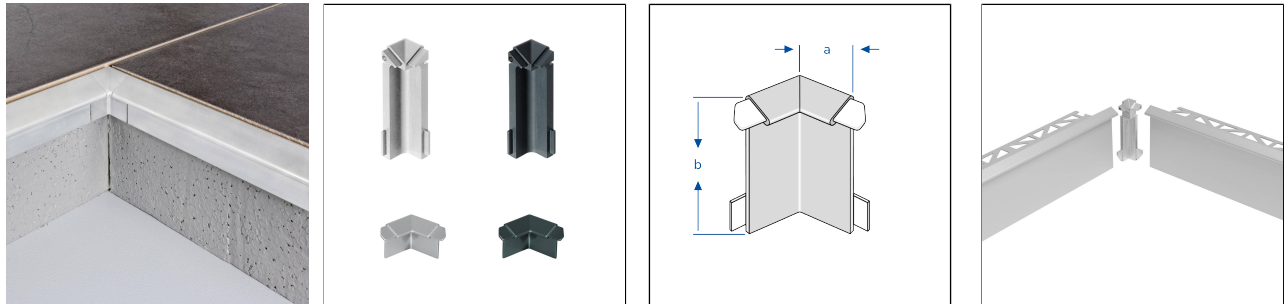

DURABAL BK

Innenecke für DURABL BK / DURABAL BK 60

Gültig ab: 01.06.2025

TECHNISCHE MAßE UND PRODUKTVARIANTEN

Grundmaterial	[Aluminium]
Oberfläche	[pulverbeschichtet], [eloxiert]
Farbe	silber, anthrazit, anthrazitgrau (RAL 7016)
Höhe	22 mm
Abmessung	Innenmaß 15 x 15 mm, Innenmaß 17 x 17 mm

PRODUKTVARIANTEN

Referenz	Höhe	Oberfläche	Farbe
BKAE 220-60-XIH	22 mm	eloxiert	silber
BKAC 22016-60-XIH	22 mm	pulverbeschichtet	anthrazit
BKAE 60-XIH/1		eloxiert	silber
BKAE-XIH/1		eloxiert	silber
BKAE-XIH/10		eloxiert	silber
BKAC 60-XIH/1		pulverbeschichtet	anthrazitgrau (RAL 7016)
BKAC-XIH/1		pulverbeschichtet	anthrazitgrau (RAL 7016)