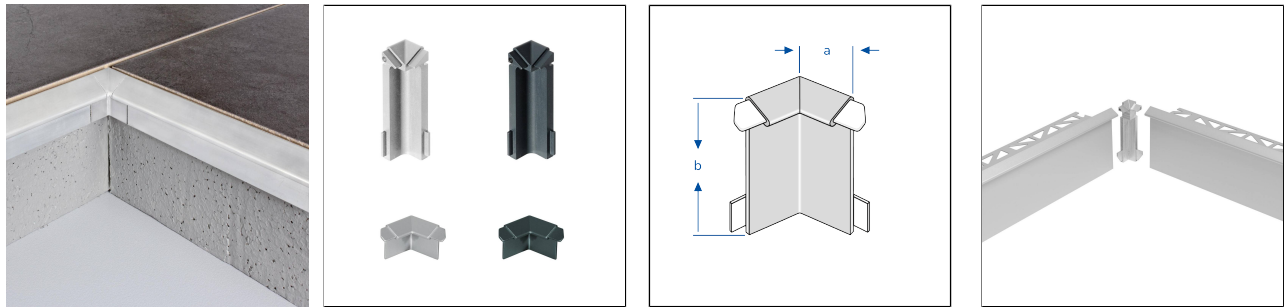

DURABAL BK

Innenecke für das DURABAL BK - Balkonwinkelprofil mit Tropfkante

TECHNISCHE MAßE UND PRODUKTVARIANTEN

Grundmaterial	Aluminium
Oberfläche	pulverbeschichtet, eloxiert
Farbe	silber, anthrazit, anthrazit (RAL 7016)
Höhe (b)	22 mm
Abmessung	Innenmaß 15 x 15 mm, Innenmaß 17 x 17 mm
Nettogewicht kg/Basiseinheit	0,04, 0,05, 0,028, 0,045

PRODUKTVARIANTEN

Ident	Höhe (b)	Oberfläche	Farbe
BKAE 220-60-XIH	22 mm	eloxiert	silber
BKAC 22016-60-XIH	22 mm	pulverbeschichtet	anthrazit
BKAE 60-XIH/1		eloxiert	silber
BKAE-XIH/1		eloxiert	silber
BKAE-XIH/10		eloxiert	silber
BKAC 60-XIH/1		pulverbeschichtet	anthrazit (RAL 7016)
BKAC-XIH/1		pulverbeschichtet	anthrazit (RAL 7016)