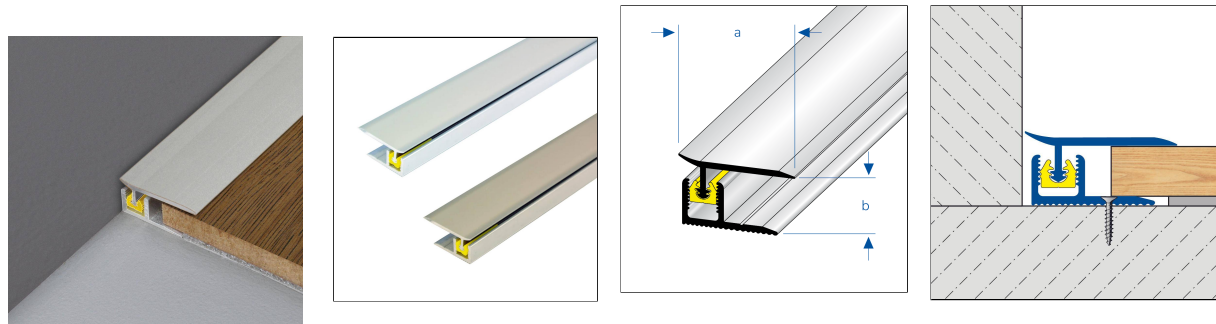

# CLIPPER Border

## Perfil de conexión a pared de aluminio

Perfil de conexión a pared SB kit completo para su montaje sin tornillos visibles.

### DIMENSIONES TÉCNICAS Y VARIANTES DEL PRODUCTO

Material	[Aluminio]
Superficie	[anodizado]
Color	plateado, champagne, titanio
RAL-Ton	sin más especificaciones
Longitud	90 cm, 100 cm, 270 cm
Ancho visible	27 mm
Altura	6 mm
Ancho	27 mm
Altura hasta mm	20 mm

### VARIANTES

Referencia	Altura	Superficie	Color	Longitud
B 2000-C/90	6 mm	anodizado	champagne	90 cm
B 2000-C/100	6 mm	anodizado	champagne	100 cm
B 2000-C/270	6 mm	anodizado	champagne	270 cm
B 2000/90	6 mm	anodizado	plateado	90 cm
B 2000/100	6 mm	anodizado	plateado	100 cm
B 2000/270	6 mm	anodizado	plateado	270 cm
B 2000-T/90	6 mm	anodizado	titanio	90 cm
B 2000-T/100	6 mm	anodizado	titanio	100 cm