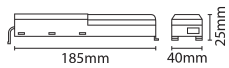

GENERAL INFORMATION

Colour / Finish	White	Application	Internal
Mounting Type	Surface	Product Warranty	5 Years
Battery Warranty	5 Years	Net Weight	0.22 kg

TECHNICAL INFORMATION

Nominal Voltage	240 V	Frequency	50Hz
Class Protection	1	Operating Temperature (Min)	-20 °C
Operating Temperature (Max)	45 °C	Construction Materials Line 1	Polycarbonate
Dimensions - Height	25 mm	Dimensions - Width	40 mm
Dimensions - Depth	185 mm		

PHOTOMETRICS					
Product Code	Product Type	Watts	CCT	Luminaire lumens	Lm/W
E04VS4AC	Non-Dimmable, 4ft	21 W	3000 K	2625 lm	125 lm/W
			4000 K	2625 lm	125 lm/W
			6000 K	2625 lm	125 lm/W
		27 W	3000 K	3375 lm	125 lm/W
			4000 K	3375 lm	125 lm/W
			6000 K	3375 lm	125 lm/W
		32 W	3000 K	4000 lm	125 lm/W
			4000 K	4000 lm	125 lm/W
			6000 K	4000 lm	125 lm/W
		38 W	3000 K	4750 lm	125 lm/W
			4000 K	4750 lm	125 lm/W
			6000 K	4750 lm	125 lm/W
E04VS5AC	Non-Dimmable, 5ft	32 W	3000 K	4000 lm	125 lm/W
			4000 K	4000 lm	125 lm/W
			6000 K	4000 lm	125 lm/W
		41 W	3000 K	5125 lm	125 lm/W
			4000 K	5125 lm	125 lm/W
			6000 K	5125 lm	125 lm/W
		50 W	3000 K	6250 lm	125 lm/W
			4000 K	6250 lm	125 lm/W
			6000 K	6250 lm	125 lm/W
		58 W	3000 K	7250 lm	125 lm/W
			4000 K	7250 lm	125 lm/W
			6000 K	7250 lm	125 lm/W
E04VS6AC	Non-Dimmable, 6ft	36 W	3000 K	4500 lm	125 lm/W
			4000 K	4500 lm	125 lm/W
			6000 K	4500 lm	125 lm/W
		46 W	3000 K	5750 lm	125 lm/W
			4000 K	5750 lm	125 lm/W
			6000 K	5750 lm	125 lm/W
		55 W	3000 K	6875 lm	125 lm/W
			4000 K	6875 lm	125 lm/W
			6000 K	6875 lm	125 lm/W
		65 W	3000 K	8125 lm	125 lm/W
			4000 K	8125 lm	125 lm/W
			6000 K	8125 lm	125 lm/W