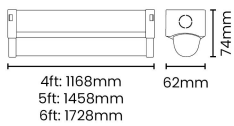

GENERAL INFORMATION

Light Source	LED	Colour / Finish	White
Application	Internal	Mounting Type	Surface
Product Warranty	5 Years	Net Weight	1.35 kg

TECHNICAL INFORMATION

Nominal Voltage	240	Frequency	50Hz
Class Protection	1	Operating Temperature (Min)	-20 °C
Operating Temperature (Max)	45 °C	Average Rated Life	50,000 h
Number of switching cycles	25,000	Construction Materials Line 1	Steel
Construction Materials Line 2	Polycarbonate	Dimensions - Height	1458 mm
Dimensions - Width	62 mm	Dimensions - Depth	74 mm
IP Rating	IP20		

IP20

IP20

PHOTOMETRICS

Product Code	Product Type	Watts	CCT	Luminaire lumens	Lm/W
E04BL4AC	4ft	21 W	3000 K	2940 lm	140 lm/W
			4000 K	2940 lm	140 lm/W
			6000 K	2940 lm	140 lm/W
		27 W	3000 K	3780 lm	140 lm/W
			4000 K	3780 lm	140 lm/W
			6000 K	3780 lm	140 lm/W
		32 W	3000 K	4400 lm	0 lm/W
			4000 K	4400 lm	0 lm/W
			6000 K	4400 lm	0 lm/W
		37 W	3000 K	5040 lm	136 lm/W
			4000 K	5040 lm	136 lm/W
			6000 K	5040 lm	136.21621621621622 lm/W
E04BL5AC	5ft	28 W	3000 K	3860 lm	
			4000 K	3860 lm	
			6000 K	3860 lm	
		35 W	3000 K	4860 lm	
			4000 K	4860 lm	
			6000 K	4860 lm	
		43 W	3000 K	5800 lm	0 lm/W
			4000 K	5800 lm	0 lm/W
			6000 K	5800 lm	0 lm/W
		51 W	3000 K	6760 lm	133 lm/W
			4000 K	6760 lm	133 lm/W
			6000 K	6760 lm	132.54901960784315 lm/W
E04BL6AC	6ft	32 W	3000 K	4585 lm	
			4000 K	4585 lm	
			6000 K	4585 lm	
		41 W	3000 K	5800 lm	
			4000 K	5800 lm	
			6000 K	5800 lm	
		50 W	3000 K	6655 lm	0 lm/W
			4000 K	6655 lm	0 lm/W
			6000 K	6655 lm	0 lm/W
		59 W	3000 K	7800 lm	132 lm/W
			4000 K	7800 lm	132 lm/W
			6000 K	7800 lm	132.20338983050848 lm/W