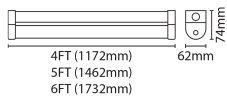

FEATURES

- High lumen efficiency 150lm/W
- Power selectable 33/42/51/60W
- CCT switchable 3000K, 4000K, 6000K
- 20mm conduit entry and BESA fixing points
- Hinged front diffuser for easy access to gear tray
- Opal polycarbonate diffuser
- Plug and play microwave sensor and standard emergency pack available

GENERAL INFORMATION

Light Source	LED	Colour / Finish	White
Application	Internal	Mounting Type	Surface
Product Warranty	5 Years	Net Weight	1.62 kg

TECHNICAL INFORMATION

Nominal Voltage	240 V	Frequency	50Hz
Class Protection	1	Operating Temperature (Min)	-20 °C
Operating Temperature (Max)	45 °C	Average Rated Life	50,000 h
Number of switching cycles	25,000	Construction Materials Line 1	Steel
Construction Materials Line 2	Polycarbonate	Dimensions - Height	74 mm
Dimensions - Width	62 mm	Dimensions - Depth	1732 mm

PHOTOMETRICS					
Product Code	Product Type	Watts	CCT	Luminaire lumens	Lm/W
E04AP4AC	Non-Dimmable, 4ft	21 W	3000 K	3150 lm	150 lm/W
			4000 K	3150 lm	150 lm/W
			6000 K	3150 lm	150 lm/W
		27 W	3000 K	4050 lm	150 lm/W
			4000 K	4050 lm	150 lm/W
			6000 K	4050 lm	150 lm/W
		32 W	3000 K	4800 lm	150 lm/W
			4000 K	4800 lm	150 lm/W
			6000 K	4800 lm	150 lm/W
		38 W	3000 K	5700 lm	150 lm/W
			4000 K	5700 lm	150 lm/W
			6000 K	5700 lm	150 lm/W
E04AP5AC	Non-Dimmable, 5ft	29 W	3000 K	4350 lm	150 lm/W
			4000 K	4350 lm	150 lm/W
			6000 K	4350 lm	150 lm/W
		36 W	3000 K	5400 lm	150 lm/W
			4000 K	5400 lm	150 lm/W
			6000 K	5400 lm	150 lm/W
		44 W	3000 K	6600 lm	150 lm/W
			4000 K	6600 lm	150 lm/W
			6000 K	6600 lm	150 lm/W
		52 W	3000 K	7800 lm	150 lm/W
			4000 K	7800 lm	150 lm/W
			6000 K	7800 lm	150 lm/W
E04AP6AC	Non-Dimmable, 6ft	33 W	3000 K	4950 lm	150 lm/W
			4000 K	4950 lm	150 lm/W
			6000 K	4950 lm	150 lm/W
		42 W	3000 K	6300 lm	150 lm/W
			4000 K	6300 lm	150 lm/W
			6000 K	6300 lm	150 lm/W
		51 W	3000 K	7650 lm	150 lm/W
			4000 K	7650 lm	150 lm/W
			6000 K	7650 lm	150 lm/W
		60 W	3000 K	9000 lm	150 lm/W
			4000 K	9000 lm	150 lm/W
			6000 K	9000 lm	150 lm/W