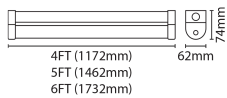

### GENERAL INFORMATION

Light Source	LED	Colour / Finish	White
Application	Internal	Mounting Type	Surface
Product Warranty	5 Years	Net Weight	1.62 kg

### TECHNICAL INFORMATION

Nominal Voltage	240 V	Frequency	50Hz
Class Protection	1	Operating Temperature (Min)	-20 °C
Operating Temperature (Max)	45 °C	Average Rated Life	50,000 h
Number of switching cycles	25,000	Construction Materials Line 1	Steel
Construction Materials Line 2	Polycarbonate	Dimensions - Height	74 mm
Dimensions - Width	62 mm	Dimensions - Depth	1732 mm
IK Rating	IK08	IP Rating	IP20

IP20

IK08

Colour Temp.  
Selectable

Power  
Selectable

PHOTOMETRICS					
Product Code	Product Type	Watts	CCT	Luminaire lumens	Lm/W
E04AP4AC	4ft	21 W	3000 K	3150 lm	150 lm/W
			4000 K	3150 lm	150 lm/W
			6000 K	3150 lm	150 lm/W
		27 W	3000 K	4050 lm	150 lm/W
			4000 K	4050 lm	150 lm/W
			6000 K	4050 lm	150 lm/W
		32 W	3000 K	4800 lm	150 lm/W
			4000 K	4800 lm	150 lm/W
			6000 K	4800 lm	150 lm/W
		38 W	3000 K	5700 lm	150 lm/W
			4000 K	5700 lm	150 lm/W
			6000 K	5700 lm	150 lm/W
E04AP5AC	5ft	29 W	3000 K	4350 lm	150 lm/W
			4000 K	4350 lm	150 lm/W
			6000 K	4350 lm	150 lm/W
		36 W	3000 K	5400 lm	150 lm/W
			4000 K	5400 lm	150 lm/W
			6000 K	5400 lm	150 lm/W
		44 W	3000 K	6600 lm	150 lm/W
			4000 K	6600 lm	150 lm/W
			6000 K	6600 lm	150 lm/W
		52 W	3000 K	7800 lm	150 lm/W
			4000 K	7800 lm	150 lm/W
			6000 K	7800 lm	150 lm/W
E04AP6AC	6ft	33 W	3000 K	4950 lm	150 lm/W
			4000 K	4950 lm	150 lm/W
			6000 K	4950 lm	150 lm/W
		42 W	3000 K	6300 lm	150 lm/W
			4000 K	6300 lm	150 lm/W
			6000 K	6300 lm	150 lm/W
		51 W	3000 K	7650 lm	150 lm/W
			4000 K	7650 lm	150 lm/W
			6000 K	7650 lm	150 lm/W
		60 W	3000 K	9000 lm	150 lm/W
			4000 K	9000 lm	150 lm/W
			6000 K	9000 lm	150 lm/W

PACKAGING	
Packaging Type	Plain Box
Individual unit gross weight	1,854 g

Pallet Layer Qty	24
Pallet Layers	7
Pallet Qty	168
MOM / OPQ	1 / 6

IP20

IK08

Colour Temp.  
Selectable

Power  
Selectable