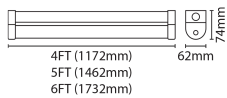

FEATURES

- High lumen efficiency 150lm/W
- Power selectable 29/36/44/52W
- CCT switchable 3000K, 4000K, 6000K
- 20mm conduit entry and BESA fixing points
- Hinged front diffuser for easy access to gear tray
- Opal polycarbonate diffuser
- Plug and play microwave sensor and standard emergency pack available

GENERAL INFORMATION

Light Source	LED	Colour / Finish	White
Application	Internal	Mounting Type	Surface
Product Warranty	5 Years	Net Weight	1.32 kg

TECHNICAL INFORMATION

Nominal Voltage	240 V	Frequency	50Hz
Class Protection	1	Operating Temperature (Min)	-20 °C
Operating Temperature (Max)	45 °C	Average Rated Life	50,000 h
Number of switching cycles	25,000	Construction Materials Line 1	Steel
Construction Materials Line 2	Polycarbonate	Dimensions - Height	74 mm
Dimensions - Width	62 mm	Dimensions - Depth	1462 mm

PHOTOMETRICS					
Product Code	Product Type	Watts	CCT	Luminaire lumens	Lm/W
E04AP4AC	Non-Dimmable, 4ft	21 W	3000 K	3150 lm	150 lm/W
			4000 K	3150 lm	150 lm/W
			6000 K	3150 lm	150 lm/W
		27 W	3000 K	4050 lm	150 lm/W
			4000 K	4050 lm	150 lm/W
			6000 K	4050 lm	150 lm/W
		32 W	3000 K	4800 lm	150 lm/W
			4000 K	4800 lm	150 lm/W
			6000 K	4800 lm	150 lm/W
		38 W	3000 K	5700 lm	150 lm/W
			4000 K	5700 lm	150 lm/W
			6000 K	5700 lm	150 lm/W
E04AP5AC	Non-Dimmable, 5ft	29 W	3000 K	4350 lm	150 lm/W
			4000 K	4350 lm	150 lm/W
			6000 K	4350 lm	150 lm/W
		36 W	3000 K	5400 lm	150 lm/W
			4000 K	5400 lm	150 lm/W
			6000 K	5400 lm	150 lm/W
		44 W	3000 K	6600 lm	150 lm/W
			4000 K	6600 lm	150 lm/W
			6000 K	6600 lm	150 lm/W
		52 W	3000 K	7800 lm	150 lm/W
			4000 K	7800 lm	150 lm/W
			6000 K	7800 lm	150 lm/W
E04AP6AC	Non-Dimmable, 6ft	33 W	3000 K	4950 lm	150 lm/W
			4000 K	4950 lm	150 lm/W
			6000 K	4950 lm	150 lm/W
		42 W	3000 K	6300 lm	150 lm/W
			4000 K	6300 lm	150 lm/W
			6000 K	6300 lm	150 lm/W
		51 W	3000 K	7650 lm	150 lm/W
			4000 K	7650 lm	150 lm/W
			6000 K	7650 lm	150 lm/W
		60 W	3000 K	9000 lm	150 lm/W
			4000 K	9000 lm	150 lm/W
			6000 K	9000 lm	150 lm/W