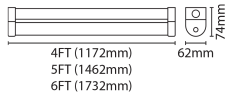

GENERAL INFORMATION

Light Source	LED	Colour / Finish	White
Application	Internal	Mounting Type	Surface
Product Warranty	5 Years	Net Weight	1.10 kg

TECHNICAL INFORMATION

Nominal Voltage	240	Frequency	50Hz
Class Protection	1	Operating Temperature (Min)	-20 °C
Operating Temperature (Max)	45 °C	Average Rated Life	50,000 h
Number of switching cycles	25,000	Construction Materials Line 1	Steel
Construction Materials Line 2	Polycarbonate	Dimensions - Height	74 mm
Dimensions - Width	62 mm	Dimensions - Depth	1172 mm
IK Rating	IK08	IP Rating	IP20

IP20

IK08

Colour Temp. Selectable

Power Selectable

PHOTOMETRICS					
Product Code	Product Type	Watts	CCT	Luminaire lumens	Lm/W
E04AP4AC	4ft	21 W	3000 K	3150 lm	150 lm/W
			4000 K	3150 lm	150 lm/W
			6000 K	3150 lm	150 lm/W
		27 W	3000 K	4050 lm	150 lm/W
			4000 K	4050 lm	150 lm/W
			6000 K	4050 lm	150 lm/W
		32 W	3000 K	4800 lm	150 lm/W
			4000 K	4800 lm	150 lm/W
			6000 K	4800 lm	150 lm/W
		38 W	3000 K	5700 lm	150 lm/W
			4000 K	5700 lm	150 lm/W
			6000 K	5700 lm	150 lm/W
E04AP5AC	5ft	29 W	3000 K	4350 lm	150 lm/W
			4000 K	4350 lm	150 lm/W
			6000 K	4350 lm	150 lm/W
		36 W	3000 K	5400 lm	150 lm/W
			4000 K	5400 lm	150 lm/W
			6000 K	5400 lm	150 lm/W
		44 W	3000 K	6600 lm	150 lm/W
			4000 K	6600 lm	150 lm/W
			6000 K	6600 lm	150 lm/W
		52 W	3000 K	7800 lm	150 lm/W
			4000 K	7800 lm	150 lm/W
			6000 K	7800 lm	150 lm/W
E04AP6AC	6ft	33 W	3000 K	4950 lm	150 lm/W
			4000 K	4950 lm	150 lm/W
			6000 K	4950 lm	150 lm/W
		42 W	3000 K	6300 lm	150 lm/W
			4000 K	6300 lm	150 lm/W
			6000 K	6300 lm	150 lm/W
		51 W	3000 K	7650 lm	150 lm/W
			4000 K	7650 lm	150 lm/W
			6000 K	7650 lm	150 lm/W
		60 W	3000 K	9000 lm	150 lm/W
			4000 K	9000 lm	150 lm/W
			6000 K	9000 lm	150 lm/W