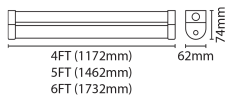

### GENERAL INFORMATION

Light Source	LED	Colour / Finish	White
Application	Internal	Mounting Type	Surface
Product Warranty	5 Years	Net Weight	1.10 kg

### TECHNICAL INFORMATION

Nominal Voltage	240	Frequency	50Hz
Class Protection	1	Operating Temperature (Min)	-20 °C
Operating Temperature (Max)	45 °C	Average Rated Life	50,000 h
Number of switching cycles	25,000	Construction Materials Line 1	Steel
Construction Materials Line 2	Polycarbonate	Dimensions - Height	74 mm
Dimensions - Width	62 mm	Dimensions - Depth	1172 mm
IK Rating	IK08	IP Rating	IP20

IP20

IK08

Colour Temp. Selectable

Power Selectable

PHOTOMETRICS					
Product Code	Product Type	Watts	CCT	Luminaire lumens	Lm/W
E04AP4AC	4ft	21 W	3000 K	3150 lm	150 lm/W
			4000 K	3150 lm	150 lm/W
			6000 K	3150 lm	150 lm/W
		27 W	3000 K	4050 lm	150 lm/W
			4000 K	4050 lm	150 lm/W
			6000 K	4050 lm	150 lm/W
		32 W	3000 K	4800 lm	150 lm/W
			4000 K	4800 lm	150 lm/W
			6000 K	4800 lm	150 lm/W
		38 W	3000 K	5700 lm	150 lm/W
			4000 K	5700 lm	150 lm/W
			6000 K	5700 lm	150 lm/W
E04AP5AC	5ft	29 W	3000 K	4350 lm	150 lm/W
			4000 K	4350 lm	150 lm/W
			6000 K	4350 lm	150 lm/W
		36 W	3000 K	5400 lm	150 lm/W
			4000 K	5400 lm	150 lm/W
			6000 K	5400 lm	150 lm/W
		44 W	3000 K	6600 lm	150 lm/W
			4000 K	6600 lm	150 lm/W
			6000 K	6600 lm	150 lm/W
		52 W	3000 K	7800 lm	150 lm/W
			4000 K	7800 lm	150 lm/W
			6000 K	7800 lm	150 lm/W
E04AP6AC	6ft	33 W	3000 K	4950 lm	150 lm/W
			4000 K	4950 lm	150 lm/W
			6000 K	4950 lm	150 lm/W
		42 W	3000 K	6300 lm	150 lm/W
			4000 K	6300 lm	150 lm/W
			6000 K	6300 lm	150 lm/W
		51 W	3000 K	7650 lm	150 lm/W
			4000 K	7650 lm	150 lm/W
			6000 K	7650 lm	150 lm/W
		60 W	3000 K	9000 lm	150 lm/W
			4000 K	9000 lm	150 lm/W
			6000 K	9000 lm	150 lm/W

PACKAGING	
Packaging Type	Plain Box
Individual unit gross weight	1,248 g

Pallet Layer Qty	24
Pallet Layers	7
Pallet Qty	168
MOM / OPQ	1 / 6

IP20

IK08

Colour Temp.  
Selectable

Power  
Selectable