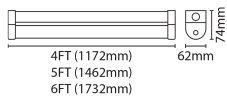

### GENERAL INFORMATION

Light Source	LED	Colour / Finish	White
Application	Internal	Mounting Type	Surface
Product Warranty	5 Years	Net Weight	1.10 kg

### TECHNICAL INFORMATION

Nominal Voltage	240 V	Frequency	50Hz
Class Protection	1	Operating Temperature (Min)	-20 °C
Operating Temperature (Max)	45 °C	Average Rated Life	50,000 h
Number of switching cycles	25,000	Construction Materials Line 1	Steel
Construction Materials Line 2	Polycarbonate	Dimensions - Height	1172 mm
Dimensions - Width	62 mm	Dimensions - Depth	74 mm

PHOTOMETRICS					
Product Code	Product Type	Watts	CCT	Luminaire lumens	Lm/W
E04AP4AC	Non-Dimmable, 4ft	21 W	3000 K	3150 lm	150 lm/W
			4000 K	3150 lm	150 lm/W
			6000 K	3150 lm	150 lm/W
		27 W	3000 K	4050 lm	150 lm/W
			4000 K	4050 lm	150 lm/W
			6000 K	4050 lm	150 lm/W
		32 W	3000 K	4800 lm	150 lm/W
			4000 K	4800 lm	150 lm/W
			6000 K	4800 lm	150 lm/W
		38 W	3000 K	5700 lm	150 lm/W
			4000 K	5700 lm	150 lm/W
			6000 K	5700 lm	150 lm/W
E04AP5AC	Non-Dimmable, 5ft	29 W	3000 K	4350 lm	150 lm/W
			4000 K	4350 lm	150 lm/W
			6000 K	4350 lm	150 lm/W
		36 W	3000 K	5400 lm	150 lm/W
			4000 K	5400 lm	150 lm/W
			6000 K	5400 lm	150 lm/W
		44 W	3000 K	6600 lm	150 lm/W
			4000 K	6600 lm	150 lm/W
			6000 K	6600 lm	150 lm/W
		52 W	3000 K	7800 lm	150 lm/W
			4000 K	7800 lm	150 lm/W
			6000 K	7800 lm	150 lm/W
E04AP6AC	Non-Dimmable, 6ft	33 W	3000 K	4950 lm	150 lm/W
			4000 K	4950 lm	150 lm/W
			6000 K	4950 lm	150 lm/W
		42 W	3000 K	6300 lm	150 lm/W
			4000 K	6300 lm	150 lm/W
			6000 K	6300 lm	150 lm/W
		51 W	3000 K	7650 lm	150 lm/W
			4000 K	7650 lm	150 lm/W
			6000 K	7650 lm	150 lm/W
		60 W	3000 K	9000 lm	150 lm/W
			4000 K	9000 lm	150 lm/W
			6000 K	9000 lm	150 lm/W