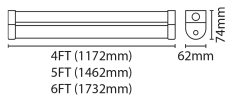

FEATURES

- High lumen efficiency 150lm/W
- Power selectable 21/27/32/38W
- CCT switchable 3000K, 4000K, 6000K
- 20mm conduit entry and BESA fixing points
- Hinged front diffuser for easy access to gear tray
- Opal polycarbonate diffuser
- Plug and play microwave sensor and standard emergency pack available

GENERAL INFORMATION

Light Source	LED	Colour / Finish	White
Application	Internal	Mounting Type	Surface
Product Warranty	5 Years	Net Weight	1.10 kg

TECHNICAL INFORMATION

Nominal Voltage	240 V	Frequency	50Hz
Class Protection	1	Operating Temperature (Min)	-20 °C
Operating Temperature (Max)	45 °C	Average Rated Life	50,000 h
Number of switching cycles	25,000	Construction Materials Line 1	Steel
Construction Materials Line 2	Polycarbonate	Dimensions - Height	1172 mm
Dimensions - Width	62 mm	Dimensions - Depth	74 mm

PHOTOMETRICS					
Product Code	Product Type	Watts	CCT	Luminaire lumens	Lm/W
E04AP4AC	Non-Dimmable, 4ft	21 W	3000 K	3150 lm	150 lm/W
			4000 K	3150 lm	150 lm/W
			6000 K	3150 lm	150 lm/W
		27 W	3000 K	4050 lm	150 lm/W
			4000 K	4050 lm	150 lm/W
			6000 K	4050 lm	150 lm/W
		32 W	3000 K	4800 lm	150 lm/W
			4000 K	4800 lm	150 lm/W
			6000 K	4800 lm	150 lm/W
		38 W	3000 K	5700 lm	150 lm/W
			4000 K	5700 lm	150 lm/W
			6000 K	5700 lm	150 lm/W
E04AP5AC	Non-Dimmable, 5ft	29 W	3000 K	4350 lm	150 lm/W
			4000 K	4350 lm	150 lm/W
			6000 K	4350 lm	150 lm/W
		36 W	3000 K	5400 lm	150 lm/W
			4000 K	5400 lm	150 lm/W
			6000 K	5400 lm	150 lm/W
		44 W	3000 K	6600 lm	150 lm/W
			4000 K	6600 lm	150 lm/W
			6000 K	6600 lm	150 lm/W
		52 W	3000 K	7800 lm	150 lm/W
			4000 K	7800 lm	150 lm/W
			6000 K	7800 lm	150 lm/W
E04AP6AC	Non-Dimmable, 6ft	33 W	3000 K	4950 lm	150 lm/W
			4000 K	4950 lm	150 lm/W
			6000 K	4950 lm	150 lm/W
		42 W	3000 K	6300 lm	150 lm/W
			4000 K	6300 lm	150 lm/W
			6000 K	6300 lm	150 lm/W
		51 W	3000 K	7650 lm	150 lm/W
			4000 K	7650 lm	150 lm/W
			6000 K	7650 lm	150 lm/W
		60 W	3000 K	9000 lm	150 lm/W
			4000 K	9000 lm	150 lm/W
			6000 K	9000 lm	150 lm/W