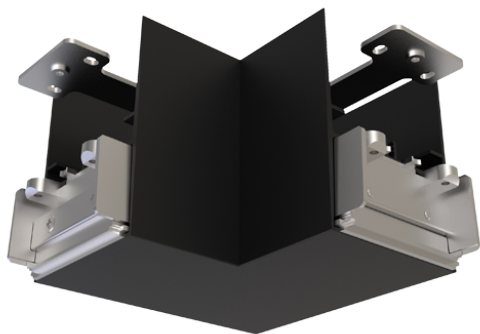

Categoría	Commercial Linear
Soluciones	Comercial, Educación
Especificación	Comercial

Vasco CCT Bidireccional

Conector de esquina Vasco 90° - Negro

Code: AVASLED/90/B

CARACTERÍSTICAS DEL PRODUCTO

- Luminaria lineal suspendida o de superficie para aplicaciones comerciales
- Salida de luz bidireccional (70% inferior y 30% superior), se puede seleccionar solamente salida inferior para aplicaciones en superficie
- CCT seleccionable entre 3000K, 4000K y 6000K
- Puntos de suspensión ajustables con kit de suspensión
- Construcción de aluminio extruido con Driver integrado
- El difusor de opal proporciona una uniformidad de luz óptima
- Precableado con cable de 1,5 metros
- 1-10v regulable de serie

INFORMACIÓN GENERAL

Peso 0.244

INFORMACIÓN TÉCNICA

Color / Acabado Negro

Ratio IP IP20

Interior / Exterior Interior

Altura 75 mm

Categoría	Commercial Linear
Soluciones	Comercial, Educación
Especificación	Comercial

Vasco CCT Bidireccional

Conector de esquina Vasco 90° - Negro

Code: AVASLED/90/B