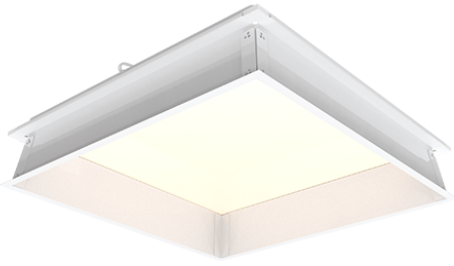

Categoría	Commercial Panels
Soluciones	Comercial, Educación, Terciario, Retail
Especificación	Comercial

Skylight Recessed Frame

600x600 Skylight Recessed Frame

Code: ASRF/60/1

CARACTERÍSTICAS DEL PRODUCTO

- Robusta estructura efecto 'tragaluz' de acero blanco para panel PACE y ENDURANCE
- Se entrega en 4 piezas separadas y fáciles de montar que no requieren herramientas ni tornillos, lo que garantiza una instalación rápida y sencilla
- El diseño empotrado crea un efecto de tragaluz, creando un punto focal interesante y visualmente atractivo en el techo
- Solo aplicable para los paneles PACE y ENDURANCE de 600x600

INFORMACIÓN GENERAL

Peso	1.78
-------------	------

INFORMACIÓN TÉCNICA

Color / Acabado	Blanco
Interior / Exterior	Interior
Superficie / Empotrado / Suspendido	Empotrado
Marcado CE	Sí
Altura	104.2 mm

Categoría	Commercial Panels
Soluciones	Comercial, Educación, Terciario, Retail
Especificación	Comercial