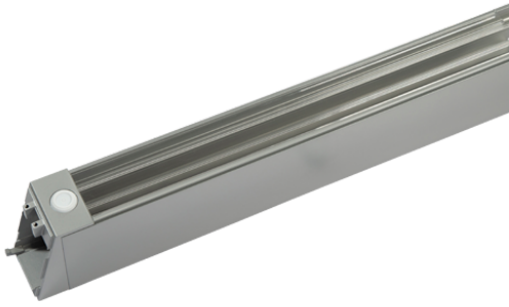

Categoría	Commercial Linear
Soluciones	Comercial, Educación
Especificación	Comercial

Otto Evo CCT Bidireccional

Tapa ciega para OTTO 1000mm Aluminio
Code: AOTEVLED1000

CARACTERÍSTICAS DEL PRODUCTO

- Tapa ciega para OTTO 1000mm Aluminio

INFORMACIÓN GENERAL

Peso	2.105
-------------	-------

INFORMACIÓN TÉCNICA

Color / Acabado	Aluminio
Interior / Exterior	Interior
Superficie / Empotrado / Suspendido	Suspendido
Altura	100 mm

Categoría	Commercial Linear
Soluciones	Comercial, Educación
Especificación	Comercial

Otto Evo CCT Bidireccional

Tapa ciega para OTTO 1000mm Aluminio

Code: AOTEVLED1000