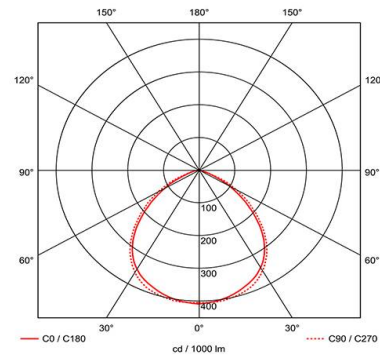

### GENERAL INFORMATION

<b>Wattage</b>	3W
<b>Lumens Delivered</b>	250lm
<b>Lm/W</b>	78lm/W
<b>Beam Angle</b>	105
<b>CRI</b>	70
<b>CCT</b>	6500K
<b>Input</b>	220-240V
<b>Operating Temp</b>	0°C - 40°C
<b>Product Weight without Packaging</b>	0.417 kg

### TECHNICAL INFORMATION

<b>Light Source</b>	LED
<b>Colour / Finish</b>	White
<b>IP Rating</b>	IP20
<b>Class Protection</b>	1
<b>Internal / External</b>	Internal
<b>Lumen Depreciation</b>	L70 50,000h
<b>Warranty (Years)</b>	5
<b>CE Mark</b>	Yes
<b>Height</b>	85 mm
<b>Emergency Output Duration</b>	3 Hr