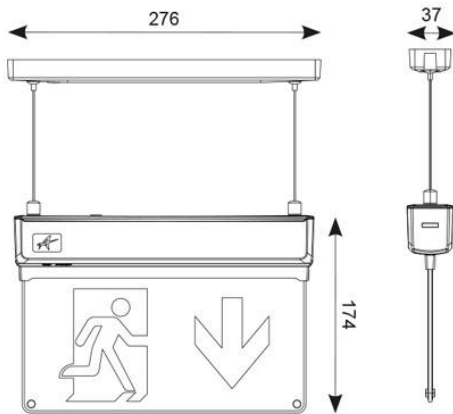

Kestrel suspendida Señal de Salida

Kestrel LED 2W Señal de emergencia suspendida - Mantenida/no mantenida

Code: AKESLED/3M

SPARES

ASBP/22/LI

3.2V 1000mAh Li-FePO4 Replacement Battery