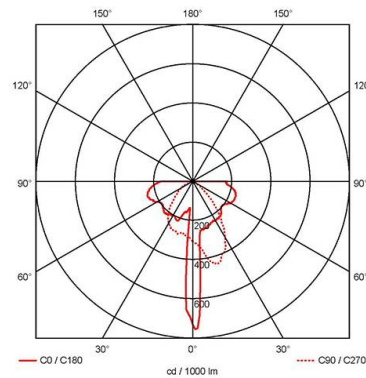

Kestrel suspendida Señal de Salida

Kestrel LED 2W Señal de emergencia suspendida - Mantenida/no mantenida

Code: AKESLED/3M

SPARES

ASBP/22/LI

3.2V 1000mAh Li-FePO4 Replacement Battery